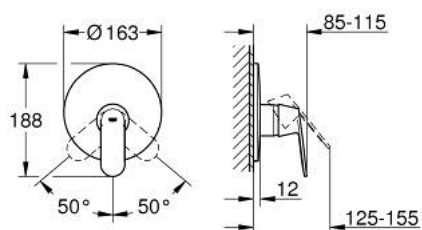

### DESCRIEREA PRODUSULUI

- Colour: cromat
- trim set for use with rough-in box 33 963 001, 33 964 001, 33 965 001
- fără corp încastrat
- mâner din metal
- suprafață GROHE LongLife
- element de etanșizare mască aparentă și arbore
- ornament perete
- fixare mascată