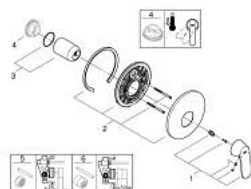

### DESCRIEREA PRODUSULUI

- Colour: cromat
- trim set for use with rough-in box 33 963 001, 33 964 001, 33 965 001
- fără corp încastrat
- mâner din metal
- suprafață GROHE LongLife
- element de etanșizare mască aparentă și arbore
- ornament perete
- fixare mascată

### PIESE DE SCHIMB , noiembrie 2015 – now

- 1: Braț (Spare part-nr. 46682000)
- 2: Șild (Spare part-nr. 46904000)
- 3: capac (Spare part-nr. 02693000)
- 4: Limitator de temperatură (Spare part-nr. 46308000)\*
- 5: Set extensie (Spare part-nr. 46191000)\*
- 6: Set extensie (Spare part-nr. 46343000)\*