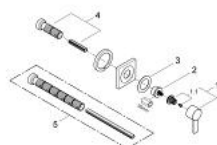

## 19 384 000 ALLURE ELEMENT APARENT VENTIL ÎNCASTRAT

### DESCRIEREA PRODUSULUI

- Colour: cromat
- cu mâner tip levier
- set pentru instalarea finală a codului
- concealed stop valve (29 032 000)
- GROHE Rapido C 35 028 000
- adâncime de montaj reglabilă 43 - 91 mm
- ornament metalic
- fără corp încastrat
- suprafață GROHE LongLife

## 19 384 000 ALLURE ELEMENT APARENT VENTIL ÎNCASTRAT

**PIESE DE SCHIMB** , septembrie 2009 – now

- 1: Mâner (Spare part-nr. 48043000)
- 1.1: kit de înlocuire pentru fixare (Spare part-nr. 45186000)
- 1.1.1: Garnitură inelară Ø18,2 x Ø1,7 (Spare part-nr. 0392400M)
- 2: Prelungitor pentru axul principal (Spare part-nr. 48044000)
- 3: Șaibă de etanșare (Spare part-nr. 48046000)
- 4: Set-extindere, 80 mm (Spare part-nr. 45202000)
- 5: Set-extindere 200 mm (Spare part-nr. 45203000)\*