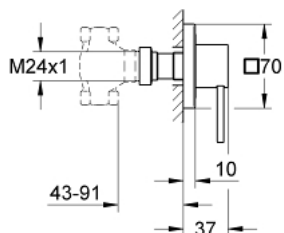

### DESCRIEREA PRODUSULUI

- Colour: cromat
- cu mâner tip levier
- set pentru instalarea finală a codului
- concealed stop valve (29 032 000)
- GROHE Rapido C 35 028 000
- adâncime de montaj reglabilă 43 - 91 mm
- ornament metalic
- fără corp încastrat
- suprafață GROHE LongLife

## 19 384 000 ALLURE ELEMENT APARENT VENTIL ÎNCASTRAT

**PIESE DE SCHIMB** , septembrie 2009 – now

- 1: Mâner (Spare part-nr. 48043000)
- 1.1: kit de înlocuire pentru fixare (Spare part-nr. 45186000)
- 1.1.1: Garnitură inelară Ø18,2 x Ø1,7 (Spare part-nr. 0392400M)
- 2: Prelungitor pentru axul principal (Spare part-nr. 48044000)
- 3: Șaibă de etanșare (Spare part-nr. 48046000)
- 4: Set-extindere, 80 mm (Spare part-nr. 45202000)
- 5: Set-extindere 200 mm (Spare part-nr. 45203000)\*