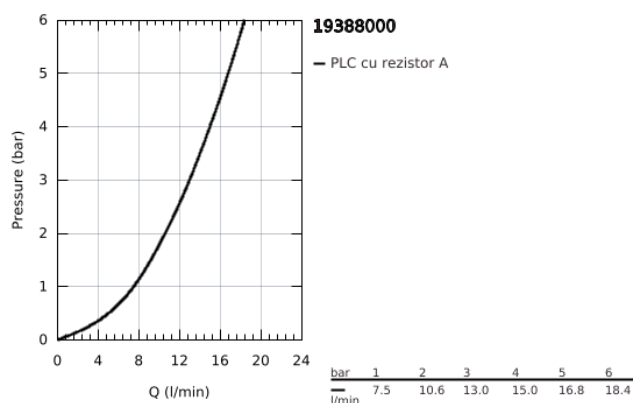

## 19 388 000 VERIS BATERIE LAVOAR CU 2 GĂURI MĂRIMEA M

### DESCRIEREA PRODUSULUI

- Colour: cromat
- montare pe perete
- fără corp încastrat
- set pentru instalarea finală a codului
- 32 635
- garnituri separate Ø 60 mm
- suprafață GROHE LongLife
- aerator cu tehnologie SpeedClean
- distanța între axe 110 mm
- proiecție de 220 mm