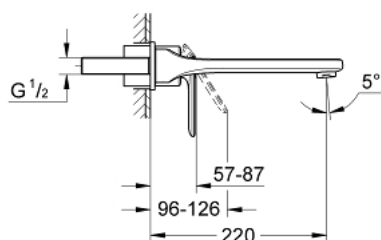

## 19 388 000 VERIS BATERIE LAVOAR CU 2 GĂURI MĂRIMEA M

### DESCRIEREA PRODUSULUI

- Colour: cromat
- montare pe perete
- fără corp încastrat
- set pentru instalarea finală a codului
- 32 635
- garnituri separate Ø 60 mm
- suprafață GROHE LongLife
- aerator cu tehnologie SpeedClean
- distanța între axe 110 mm
- proiecție de 220 mm