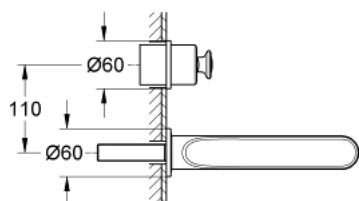

## 19 388 000 VERIS BATERIE LAVOAR CU 2 GĂURI MĂRIMEA M

### DESCRIEREA PRODUSULUI

- Colour: cromat
- montare pe perete
- fără corp încastrat
- set pentru instalarea finală a codului
- 32 635
- garnituri separate Ø 60 mm
- suprafață GROHE LongLife
- aerator cu tehnologie SpeedClean
- distanța între axe 110 mm
- proiecție de 220 mm

### PIESE DE SCHIMB , septembrie 2009 – now

1: Braț (Spare part-nr. 46667000)

1.1: Capac de acoperire (Spare part-nr. 46672000)

2: Dispozitiv de îndreptare debit (Spare part-nr. 64447000)

3: Prelungire (Spare part-nr. 46627000)\*