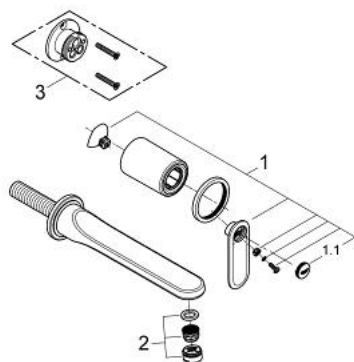

### DESCRIEREA PRODUSULUI

- Colour: cromat
- montare pe perete
- fără corp încastrat
- set pentru instalarea finală a codului
- 32 635
- garnituri separate Ø 60 mm
- suprafață GROHE LongLife
- aerator cu tehnologie SpeedClean
- distanța între axe 110 mm
- proiecție de 220 mm

## 19 388 000 VERIS BATERIE LAVOAR CU 2 GĂURI MĂRIMEA M

### PIESE DE SCHIMB , septembrie 2009 – now

1: Braț (Spare part-nr. 46667000)

1.1: Capac de acoperire (Spare part-nr. 46672000)

2: Dispozitiv de îndreptare debit (Spare part-nr. 64447000)

3: Prelungire (Spare part-nr. 46627000)\*