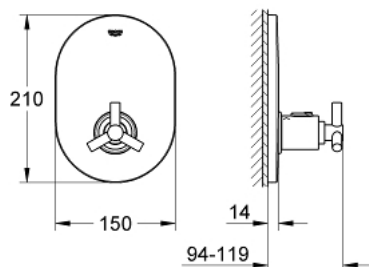

19 392 000 ATRIO BATERIE CENTRALĂ CU TERMOSTAT

DESCRIEREA PRODUSULUI

- Colour: cromat
- set pentru instalarea finală a codului
- Rapido 35 500
- fără corp încastrat
- suprafață GROHE LongLife
- GROHE SafeStop - oprire de siguranță la 38°C
- element de etanșeizare mască aparentă și arbore
- ornament perete
- fixare mascată
- cu mâner în forma de Y

19 392 000 ATRIO BATERIE CENTRALĂ CU TERMOSTAT

PIESE DE SCHIMB , martie 2016 – now

- 1: Mâner Atrio Ypsilon (Spare part-nr. 47680000)
- 1.1: Bucșă cu declic (Spare part-nr. 08943000)
- 1.2: Bulon cu filet (Spare part-nr. 1123200M)
- 2: Mâner cu gradatii de temperatura (Spare part-nr. 06676000)
- 3: Set-extindere 27,5 mm (Spare part-nr. 47780000)*