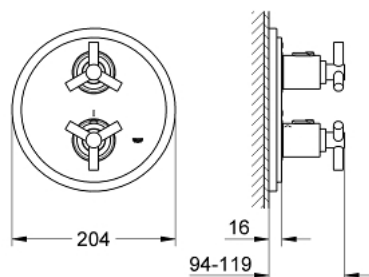

19 394 000 ATRIO BATERIE DUȘ CU TERMOSTAT

DESCRIEREA PRODUSULUI

- Colour: cromat
- set pentru instalarea finală a codului
- GROHE Rapido T 35 500 000
- fără corp încastrat
- suprafață GROHE LongLife
- GROHE SafeStop - oprire de siguranță la 38°C
- volume handle
- FlowControl Button - One-button switch to full water flow
- Garnitură ceramică Carbodur 1/2", 180°
- element de etanșeizare mască aparentă și arbore
- ornament perete
- fixare mascată
- cu mâner în forma de Y

19 394 000 ATRIO BATERIE DUȘ CU TERMOSTAT

PIESE DE SCHIMB , aprilie 2014 – now

- 1: Mâner Atrio Ypsilon (Spare part-nr. 47289000)
 - 1.1: Bucșă cu declic (Spare part-nr. 08943000)
 - 2: Mâner cu gradatii de temperatura (Spare part-nr. 06676000)
 - 3: Robinet pentru ventil de închidere (Spare part-nr. 47311000)
 - 4: Șild (Spare part-nr. 47326000)
 - 5: Garnitură ceramică, 1/2" (Spare part-nr. 45346000)
 - 5.1: Garnitură inelară Ø18,2 x Ø1,7 (Spare part-nr. 0392400M)
 - 6: Adaptor (Spare part-nr. 12702000)
 - 7: Set-extindere 27,5 mm (Spare part-nr. 47780000)*
- * Optional accessories