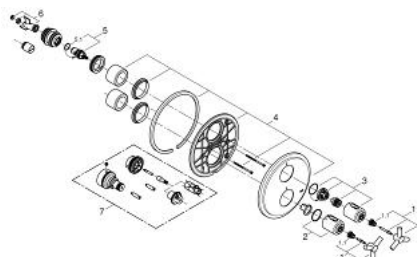

19 394 000 ATRIO BATERIE DUȘ CU TERMOSTAT

DESCRIEREA PRODUSULUI

- Colour: cromat
- set pentru instalarea finală a codului
- GROHE Rapido T 35 500 000
- fără corp încastrat
- suprafață GROHE LongLife
- GROHE SafeStop - oprire de siguranță la 38°C
- volume handle
- FlowControl Button - One-button switch to full water flow
- Garnitură ceramică Carbodur 1/2", 180°
- element de etanșeizare mască aparentă și arbore
- ornament perete
- fixare mascată
- cu mâner în forma de Y

19 394 000 ATRIO BATERIE DUȘ CU TERMOSTAT

PIESE DE SCHIMB , aprilie 2014 – now

- 1: Mâner Atrio Ypsilon (Spare part-nr. 47289000)
 - 1.1: Bucșă cu declic (Spare part-nr. 08943000)
 - 2: Mâner cu gradatii de temperatura (Spare part-nr. 06676000)
 - 3: Robinet pentru ventil de închidere (Spare part-nr. 47311000)
 - 4: Șild (Spare part-nr. 47326000)
 - 5: Garnitură ceramică, 1/2" (Spare part-nr. 45346000)
 - 5.1: Garnitură inelară Ø18,2 x Ø1,7 (Spare part-nr. 0392400M)
 - 6: Adaptor (Spare part-nr. 12702000)
 - 7: Set-extindere 27,5 mm (Spare part-nr. 47780000)*
- * Optional accessories