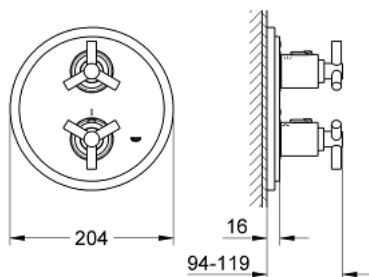

19 395 000 ATRIO TERMOSTAT CU DIVERTOR INTEGRAT PENTRU CADĂ SAU DUȘ CU MAI MULTE IEȘIRI

DESCRIEREA PRODUSULUI

- Colour: cromat
- set pentru instalarea finală a codului
- Rapido 35 500
- fără corp încastrat
- suprafață GROHE LongLife
- GROHE SafeStop - oprire de siguranță la 38°C
- Aquadimmer cu funcție multiplă
- închidere și controlul debitului
- comutator pentru 2 ieșiri
- element de etanșeizare mască aparentă și arbore
- ornament perete
- fixare mascată
- cu mâner în forma de Y

19 395 000 ATRIO TERMOSTAT CU DIVERTOR INTEGRAT PENTRU CADĂ SAU DUȘ CU MAI MULTE IEȘIRI

PIESE DE SCHIMB , aprilie 2014 – now

- 1: Mâner Atrio Ypsilon (Spare part-nr. 47289000)
- 1.1: Bucșă cu declic (Spare part-nr. 08943000)
- 2: Mâner cu gradatii de temperatura (Spare part-nr. 06676000)
- 3: Robinet pentru ventil de închidere (Spare part-nr. 06654000)
- 4: Șild (Spare part-nr. 47326000)
- 5: Comutator (Spare part-nr. 47364000)
- 6: Adaptor (Spare part-nr. 12701000)
- 7: Cheie tubulară (Spare part-nr. 19332000)*
- 8: Set-extindere 27,5 mm (Spare part-nr. 47781000)*