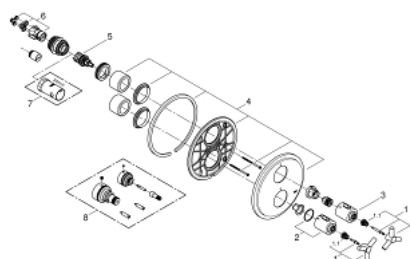

19 395 000 ATRIO TERMOSTAT CU DIVERTOR INTEGRAT PENTRU CADĂ SAU DUȘ CU MAI MULTE IEȘIRI

DESCRIEREA PRODUSULUI

- Colour: cromat
- set pentru instalarea finală a codului
- Rapido 35 500
- fără corp încastrat
- suprafață GROHE LongLife
- GROHE SafeStop - oprire de siguranță la 38°C
- Aquadimmer cu funcție multiplă
- închidere și controlul debitului
- comutator pentru 2 ieșiri
- element de etanșeizare mască aparentă și arbore
- ornament perete
- fixare mascată
- cu mâner în forma de Y

19 395 000 ATRIO TERMOSTAT CU DIVERTOR INTEGRAT PENTRU CADĂ SAU DUȘ CU MAI MULTE IEȘIRI

PIESE DE SCHIMB , aprilie 2014 – now

- 1: Mâner Atrio Ypsilon (Spare part-nr. 47289000)
- 1.1: Bucșă cu declic (Spare part-nr. 08943000)
- 2: Mâner cu gradatii de temperatura (Spare part-nr. 06676000)
- 3: Robinet pentru ventil de închidere (Spare part-nr. 06654000)
- 4: Șild (Spare part-nr. 47326000)
- 5: Comutator (Spare part-nr. 47364000)
- 6: Adaptor (Spare part-nr. 12701000)
- 7: Cheie tubulară (Spare part-nr. 19332000)*
- 8: Set-extindere 27,5 mm (Spare part-nr. 47781000)*