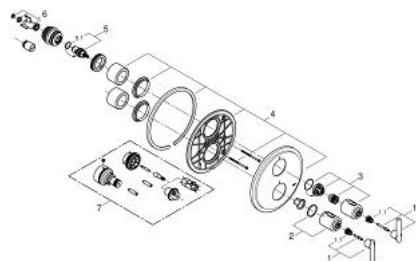

19 398 000 ATRIO BATERIE DUȘ CU TERMOSTAT

DESCRIEREA PRODUSULUI

- Colour: cromat
- set pentru instalarea finală a codului
- GROHE Rapido T 35 500 000
- fără corp încadrat
- suprafață GROHE LongLife
- GROHE SafeStop - oprire de siguranță la 38°C
- volume handle
- FlowControl Button - One-button switch to full water flow
- Garnitură ceramică Carbodur 1/2", 180°
- element de etanșeizare mască aparentă și arbore
- ornament perete
- fixare mascată
- cu mâner Jota

19 398 000 ATRIO BATERIE DUȘ CU TERMOSTAT

PIESE DE SCHIMB , aprilie 2014 – now

- 1: Mâner Jota (Spare part-nr. 47324000)
 - 1.1: Bucșă cu declic (Spare part-nr. 08943000)
 - 2: Mâner cu gradatii de temperatura (Spare part-nr. 06676000)
 - 3: Robinet pentru ventil de închidere (Spare part-nr. 47311000)
 - 4: Șild (Spare part-nr. 47326000)
 - 5: Garnitură ceramică, 1/2" (Spare part-nr. 45882000)
 - 5.1: Garnitură inelară Ø18,2 x Ø1,7 (Spare part-nr. 0392400M)
 - 6: Adaptor (Spare part-nr. 12702000)
 - 7: Set-extindere 27,5 mm (Spare part-nr. 47780000)*
- * Optional accessories