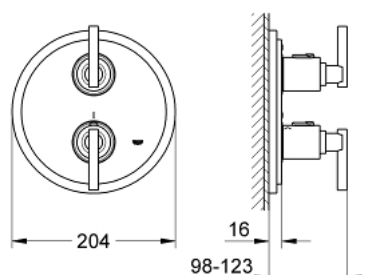

19 398 000 ATRIO BATERIE DUȘ CU TERMOSTAT

DESCRIEREA PRODUSULUI

- Colour: cromat
- set pentru instalarea finală a codului
- GROHE Rapido T 35 500 000
- fără corp încadrat
- suprafață GROHE LongLife
- GROHE SafeStop - oprire de siguranță la 38°C
- volume handle
- FlowControl Button - One-button switch to full water flow
- Garnitură ceramică Carbodur 1/2", 180°
- element de etanșeizare mască aparentă și arbore
- ornament perete
- fixare mascată
- cu mâner Jota

19 398 000 ATRIO BATERIE DUȘ CU TERMOSTAT

PIESE DE SCHIMB , aprilie 2014 – now

- 1: Mâner Jota (Spare part-nr. 47324000)
 - 1.1: Bucșă cu declic (Spare part-nr. 08943000)
 - 2: Mâner cu gradatii de temperatura (Spare part-nr. 06676000)
 - 3: Robinet pentru ventil de închidere (Spare part-nr. 47311000)
 - 4: Șild (Spare part-nr. 47326000)
 - 5: Garnitură ceramică, 1/2" (Spare part-nr. 45882000)
 - 5.1: Garnitură inelară Ø18,2 x Ø1,7 (Spare part-nr. 0392400M)
 - 6: Adaptor (Spare part-nr. 12702000)
 - 7: Set-extindere 27,5 mm (Spare part-nr. 47780000)*
- * Optional accessories