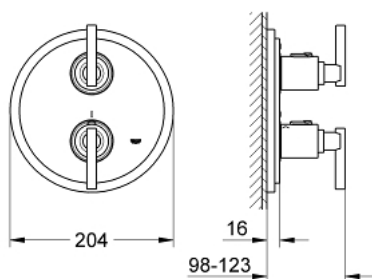

### DESCRIEREA PRODUSULUI

- Colour: cromat
- set pentru instalarea finală a codului
- Rapido 35 500
- fără corp încastrat
- suprafață GROHE LongLife
- GROHE SafeStop - oprire de siguranță la 38°C
- Aquadimmer cu funcție multiplă
- comutator pentru 2 ieșiri
- - comutator: cadă/duș
- închidere și controlul debitului
- element de etanșeizare mască aparentă și arbore
- ornament perete
- fixare mascată
- cu mâner Jota

### PIESE DE SCHIMB , aprilie 2014 – now

- 1: Mâner Jota (Spare part-nr. 47324000)
- 1.1: Bucșă cu declic (Spare part-nr. 08943000)
- 2: Mâner cu gradatii de temperatura (Spare part-nr. 06676000)
- 3: Robinet pentru ventil de închidere (Spare part-nr. 06654000)
- 4: Șild (Spare part-nr. 47326000)
- 5: Comutator (Spare part-nr. 47364000)
- 6: Adaptor (Spare part-nr. 12701000)
- 7: Cheie tubulară (Spare part-nr. 19332000)\*
- 8: Set-extindere 27,5 mm (Spare part-nr. 47781000)\*