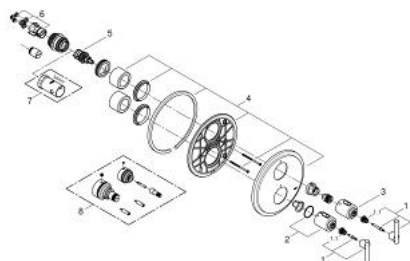

### DESCRIEREA PRODUSULUI

- Colour: cromat
- set pentru instalarea finală a codului
- Rapido 35 500
- fără corp încastrat
- suprafață GROHE LongLife
- GROHE SafeStop - oprire de siguranță la 38°C
- Aquadimmer cu funcție multiplă
- comutator pentru 2 ieșiri
- - comutator: cadă/duș
- închidere și controlul debitului
- element de etanșeizare mască aparentă și arbore
- ornament perete
- fixare mascată
- cu mâner Jota

### PIESE DE SCHIMB , aprilie 2014 – now

- 1: Mâner Jota (Spare part-nr. 47324000)
- 1.1: Bucșă cu declic (Spare part-nr. 08943000)
- 2: Mâner cu gradatii de temperatura (Spare part-nr. 06676000)
- 3: Robinet pentru ventil de închidere (Spare part-nr. 06654000)
- 4: Șild (Spare part-nr. 47326000)
- 5: Comutator (Spare part-nr. 47364000)
- 6: Adaptor (Spare part-nr. 12701000)
- 7: Cheie tubulară (Spare part-nr. 19332000)\*
- 8: Set-extindere 27,5 mm (Spare part-nr. 47781000)\*