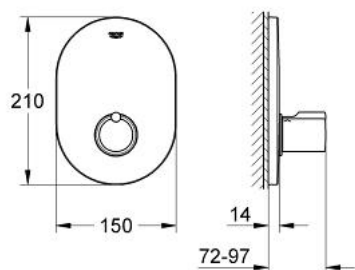

19 400 000 TENSO BATERIE CENTRALĂ CU TERMOSTAT

DESCRIEREA PRODUSULUI

- Colour: cromat
- set pentru instalarea finală a codului
- Rapido 35 500
- fără corp încastrat
- suprafață GROHE LongLife
- GROHE SafeStop - oprire de siguranță la 38°C
- element de etanșeizare mască aparentă și arbore
- ornament perete
- fixare mascată

19 400 000 TENSO BATERIE CENTRALĂ CU TERMOSTAT

PIESE DE SCHIMB , iunie 2008 – now

- 1: Mâner cu gradatii de temperatura (Spare part-nr. 47239000)
- 1.1: kit de înlocuire pentru fixare (Spare part-nr. 47248000)
- 2: Şild (Spare part-nr. 47782000)
- 3: Set-extindere 27,5 mm (Spare part-nr. 47780000)*