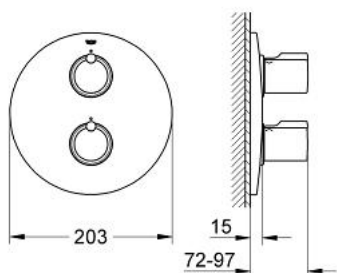

19 402 000 TENSU BATERIE DUȘ CU TERMOSTAT

DESCRIEREA PRODUSULUI

- Colour: cromat
- set pentru instalarea finală a codului
- Rapido 35 500
- fără corp încastrat
- suprafață GROHE LongLife
- GROHE SafeStop - oprire de siguranță la 38°C
- volume handle
- FlowControl Button - One-button switch to full water flow
- Garnitură ceramică Carbodur 1/2", 180°
- element de etanșeizare mască aparentă și arbore
- ornament perete
- fixare mascată

19 402 000 TENSU BATERIE DUȘ CU TERMOSTAT

PIESE DE SCHIMB , august 2007 – now

- 1: Mâner cu gradatii de temperatura (Spare part-nr. 47239000)
- 1.1: kit de înlocuire pentru fixare (Spare part-nr. 47248000)
- 2: Robinet pentru ventil de închidere (Spare part-nr. 47629000)
- 3: Oprire (Spare part-nr. 47630000)
- 4: Șild (Spare part-nr. 47633000)
- 5: Garnitură ceramică, 1/2" (Spare part-nr. 45346000)
- 5.1: Garnitură inelară Ø18,2 x Ø1,7 (Spare part-nr. 0392400M)
- 6: Set-extindere 27,5 mm (Spare part-nr. 47780000)*