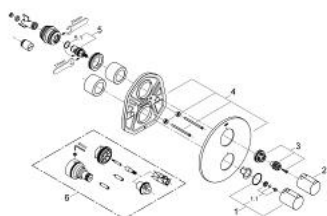

19 402 000 TENSU BATERIE DUȘ CU TERMOSTAT

DESCRIEREA PRODUSULUI

- Colour: cromat
- set pentru instalarea finală a codului
- Rapido 35 500
- fără corp încastrat
- suprafață GROHE LongLife
- GROHE SafeStop - oprire de siguranță la 38°C
- volume handle
- FlowControl Button - One-button switch to full water flow
- Garnitură ceramică Carbodur 1/2", 180°
- element de etanșeizare mască aparentă și arbore
- ornament perete
- fixare mascată

19 402 000 TENSU BATERIE DUȘ CU TERMOSTAT

PIESE DE SCHIMB , august 2007 – now

- 1: Mâner cu gradatii de temperatura (Spare part-nr. 47239000)
- 1.1: kit de înlocuire pentru fixare (Spare part-nr. 47248000)
- 2: Robinet pentru ventil de închidere (Spare part-nr. 47629000)
- 3: Oprire (Spare part-nr. 47630000)
- 4: Șild (Spare part-nr. 47633000)
- 5: Garnitură ceramică, 1/2" (Spare part-nr. 45346000)
- 5.1: Garnitură inelară Ø18,2 x Ø1,7 (Spare part-nr. 0392400M)
- 6: Set-extindere 27,5 mm (Spare part-nr. 47780000)*