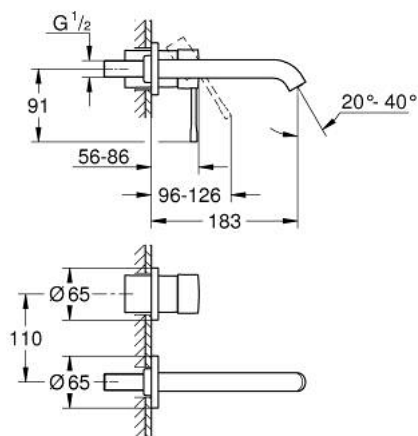

19 408 001 ESSENCE BATERIE LAVOAR CU 2 GĂURI MĂRIMEA M

DESCRIEREA PRODUSULUI

- Colour: cromat
- montare pe perete
- set pentru instalarea finală a codului 23 571 000 / 32 635 000
- fără corp încastrat
- ornament metalic
- mâner din metal
- suprafață GROHE LongLife
- GROHE EcoJoy tehnologie pentru reducerea consumului de apă
- maximum flow rate (at 3 bar): 5.7 l/min
- aerator reglabil GROHE AquaGuide
- distanța între axe 110 mm
- proiecție de 183 mm
- presiunea minimă recomandată 1.0 bar

19 408 001 ESSENCE BATERIE LAVOAR CU 2 GĂURI MĂRIMEA M

PIESE DE SCHIMB , aprilie 2022 – now

- 1: Braț (Spare part-nr. 46916000)
- 2: Scurgere (Spare part-nr. 48638000)
- 2.1: Aerator (Spare part-nr. 48480000)
- 2.2: șurub (Spare part-nr. 43094000)
- 3: Prelungire (Spare part-nr. 46943000)*