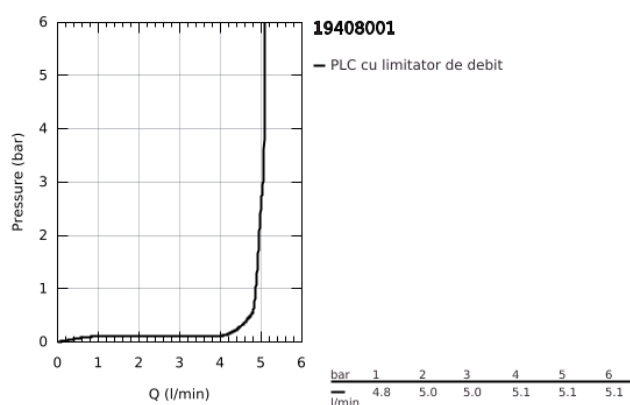

19 408 001 ESSENCE BATERIE LAVOAR CU 2 GĂURI MĂRIMEA M

DESCRIEREA PRODUSULUI

- Colour: cromat
- montare pe perete
- set pentru instalarea finală a codului 23 571 000 / 32 635 000
- fără corp încastrat
- ornament metalic
- mâner din metal
- suprafață GROHE LongLife
- GROHE EcoJoy tehnologie pentru reducerea consumului de apă
- maximum flow rate (at 3 bar): 5.7 l/min
- aerator reglabil GROHE AquaGuide
- distanța între axe 110 mm
- proiecție de 183 mm
- presiunea minimă recomandată 1.0 bar

19 408 001 ESSENCE BATERIE LAVOAR CU 2 GĂURI MĂRIMEA M

PIESE DE SCHIMB , aprilie 2022 – now

- 1: Braț (Spare part-nr. 46916000)
- 2: Scurgere (Spare part-nr. 48638000)
- 2.1: Aerator (Spare part-nr. 48480000)
- 2.2: șurub (Spare part-nr. 43094000)
- 3: Prelungire (Spare part-nr. 46943000)*