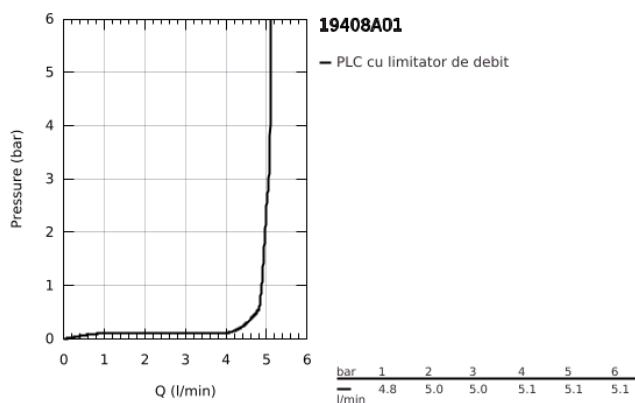

## 19 408 A01 ESSENCE BATERIE LAVOAR CU 2 GĂURI MĂRIMEA M

### DESCRIEREA PRODUSULUI

- Colour: hard graphite
- montare pe perete
- set pentru instalarea finală a codului 23 571 000 / 32 635 000
- fără corp încastat
- ornament metalic
- mâner din metal
- finisaj GROHE LongLife
- GROHE EcoJoy tehnologie pentru reducerea consumului de apă
- maximum flow rate (at 3 bar): 5.7 l/min
- aerator reglabil GROHE AquaGuide
- distanța între axe 110 mm
- proiecție de 183 mm
- presiunea minimă recomandată 1.0 bar