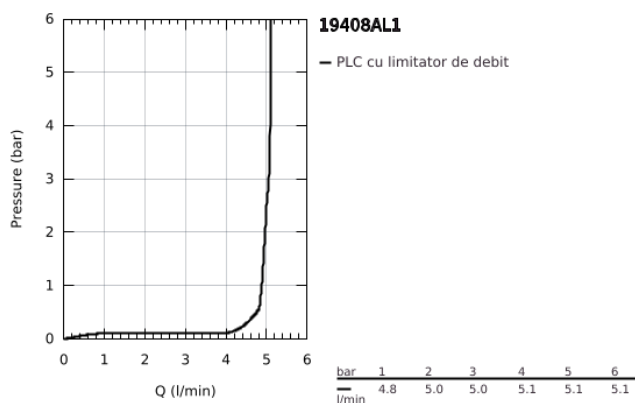

19 408 AL1 ESSENCE BATERIE LAVOAR CU 2 GĂURI MĂRIMEA M

DESCRIEREA PRODUSULUI

- Colour: brushed hard graphite
- montare pe perete
- set pentru instalarea finală a codului 23 571 000 / 32 635 000
- fără corp încastat
- ornament metalic
- mâner din metal
- finisaj GROHE LongLife
- GROHE EcoJoy tehnologie pentru reducerea consumului de apă
- maximum flow rate (at 3 bar): 5.7 l/min
- aerator reglabil GROHE AquaGuide
- distanța între axe 110 mm
- proiecție de 183 mm
- presiunea minimă recomandată 1.0 bar

19 408 AL1 ESSENCE BATERIE LAVOAR CU 2 GĂURI MĂRIMEA M

PIESE DE SCHIMB , aprilie 2022 – now

1: Braț (Spare part-nr. 46916AL0)

2: Scurgere (Spare part-nr. 48638AL0)

2.1: Aerator (Spare part-nr. 48480000)

2.2: șurub (Spare part-nr. 43094000)