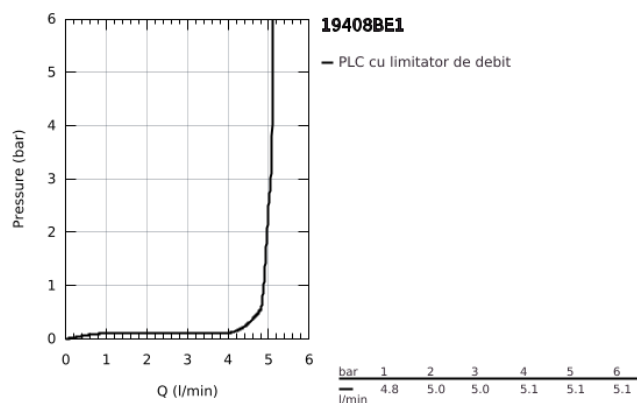

19 408 BE1 ESSENCE BATERIE LAVOAR CU 2 GĂURI MĂRIMEA M

DESCRIEREA PRODUSULUI

- Colour: polished nickel
- montare pe perete
- set pentru instalarea finală a codului 23 571 000 / 32 635 000
- fără corp încastrat
- ornament metalic
- mâner din metal
- finisaj GROHE LongLife
- aerator cu debit 5.7 l/min
- aerator reglabil GROHE AquaGuide
- distanța între axe 110 mm
- proiecție de 183 mm
- presiunea minimă recomandată 1.0 bar

19 408 BE1 ESSENCE BATERIE LAVOAR CU 2 GĂURI MĂRIMEA M

PIESE DE SCHIMB , aprilie 2022 – now

- 1: Braț (Spare part-nr. 46916BE0)
 - 2: Scurgere (Spare part-nr. 48638BE0)
 - 2.1: Aerator (Spare part-nr. 48480000)
 - 2.2: șurub (Spare part-nr. 43094000)
 - 3: Prelungire (Spare part-nr. 46943000)*
- * Optional accessories