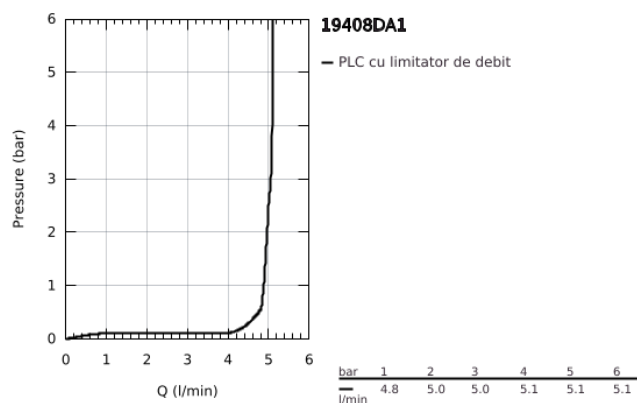

19 408 DA1 ESSENCE BATERIE LAVOAR CU 2 GĂURI MĂRIMEA M

DESCRIEREA PRODUSULUI

- Colour: warm sunset
- montare pe perete
- set pentru instalarea finală a codului 23 571 000 / 32 635 000
- fără corp încastat
- ornament metalic
- mâner din metal
- finisaj GROHE LongLife
- GROHE EcoJoy tehnologie pentru reducerea consumului de apă
- maximum flow rate (at 3 bar): 5.7 l/min
- aerator reglabil GROHE AquaGuide
- distanța între axe 110 mm
- proiecție de 183 mm
- presiunea minimă recomandată 1.0 bar

19 408 DA1 ESSENCE BATERIE LAVOAR CU 2 GĂURI MĂRIMEA M

PIESE DE SCHIMB , aprilie 2022 – now

1: Braț (Spare part-nr. 46916DA0)

2: Scurgere (Spare part-nr. 48638DA0)

2.1: Aerator (Spare part-nr. 48480000)

2.2: șurub (Spare part-nr. 43094000)