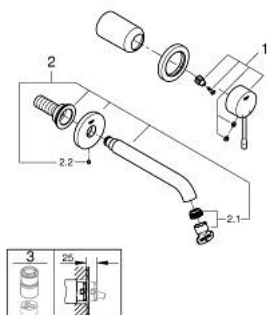

19 408 DA1 ESSENCE BATERIE LAVOAR CU 2 GĂURI MĂRIMEA M

DESCRIEREA PRODUSULUI

- Colour: warm sunset
- montare pe perete
- set pentru instalarea finală a codului 23 571 000 / 32 635 000
- fără corp încastat
- ornament metalic
- mâner din metal
- finisaj GROHE LongLife
- GROHE EcoJoy tehnologie pentru reducerea consumului de apă
- maximum flow rate (at 3 bar): 5.7 l/min
- aerator reglabil GROHE AquaGuide
- distanța între axe 110 mm
- proiecție de 183 mm
- presiunea minimă recomandată 1.0 bar

19 408 DA1 ESSENCE BATERIE LAVOAR CU 2 GĂURI MĂRIMEA M

PIESE DE SCHIMB , aprilie 2022 – now

1: Braț (Spare part-nr. 46916DA0)

2: Scurgere (Spare part-nr. 48638DA0)

2.1: Aerator (Spare part-nr. 48480000)

2.2: șurub (Spare part-nr. 43094000)