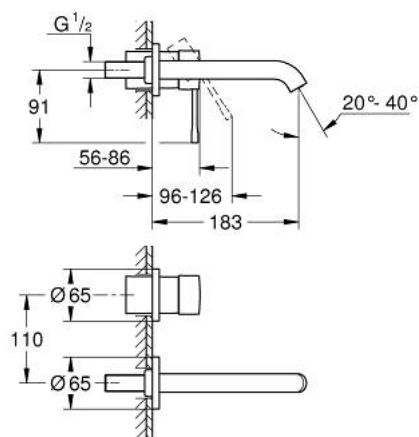

19 408 DA1 ESSENCE BATERIE LAVOAR CU 2 GĂURI MĂRIMEA M

DESCRIEREA PRODUSULUI

- Colour: warm sunset
- montare pe perete
- set pentru instalarea finală a codului 23 571 000 / 32 635 000
- fără corp încastat
- ornament metalic
- mâner din metal
- finisaj GROHE LongLife
- GROHE EcoJoy tehnologie pentru reducerea consumului de apă
- maximum flow rate (at 3 bar): 5.7 l/min
- aerator reglabil GROHE AquaGuide
- distanța între axe 110 mm
- proiecție de 183 mm
- presiunea minimă recomandată 1.0 bar

19 408 DA1 ESSENCE BATERIE LAVOAR CU 2 GĂURI MĂRIMEA M

PIESE DE SCHIMB , aprilie 2022 – now

1: Braț (Spare part-nr. 46916DA0)

2: Scurgere (Spare part-nr. 48638DA0)

2.1: Aerator (Spare part-nr. 48480000)

2.2: șurub (Spare part-nr. 43094000)