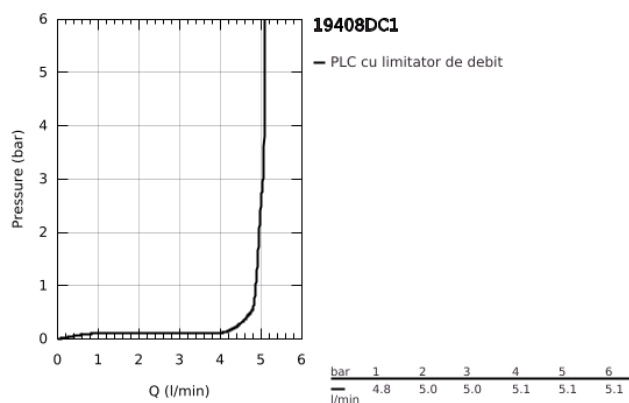

19 408 DC1 ESSENCE BATERIE LAVOAR CU 2 GĂURI MĂRIMEA M

DESCRIEREA PRODUSULUI

- Colour: supersteel
- montare pe perete
- set pentru instalarea finală a codului 23 571 000 / 32 635 000
- fără corp încastrat
- ornament metalic
- mâner din metal
- finisaj GROHE LongLife
- GROHE EcoJoy tehnologie pentru reducerea consumului de apă
- maximum flow rate (at 3 bar): 5.7 l/min
- aerator reglabil GROHE AquaGuide
- distanța între axe 110 mm
- proiecție de 183 mm
- presiunea minimă recomandată 1.0 bar

19 408 DC1 ESSENCE BATERIE LAVOAR CU 2 GĂURI MĂRIMEA M

PIESE DE SCHIMB , aprilie 2022 – now

1: Braț (Spare part-nr. 46916DC0)

2: Scurgere (Spare part-nr. 48638DC0)

2.1: Aerator (Spare part-nr. 48480000)

2.2: șurub (Spare part-nr. 43094000)