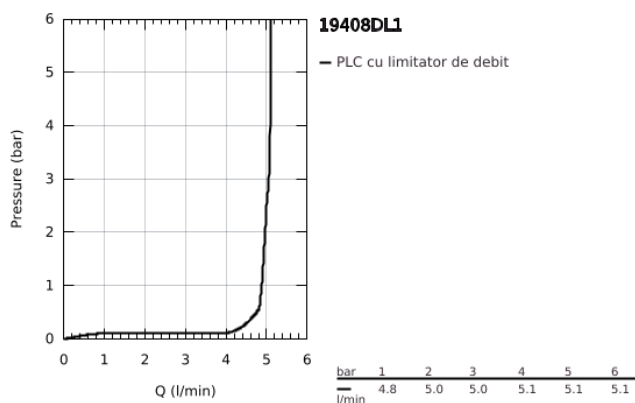

19 408 DL1 ESSENCE BATERIE LAVOAR CU 2 GĂURI MĂRIMEA M

DESCRIEREA PRODUSULUI

- Colour: brushed warm sunset
- montare pe perete
- set pentru instalarea finală a codului 23 571 000 / 32 635 000
- fără corp încastrat
- ornament metalic
- mâner din metal
- finisaj GROHE LongLife
- GROHE EcoJoy tehnologie pentru reducerea consumului de apă
- maximum flow rate (at 3 bar): 5.7 l/min
- aerator reglabil GROHE AquaGuide
- distanța între axe 110 mm
- proiecție de 183 mm
- presiunea minimă recomandată 1.0 bar

19 408 DL1 ESSENCE BATERIE LAVOAR CU 2 GĂURI MĂRIMEA M

PIESE DE SCHIMB , aprilie 2022 – now

1: Braț (Spare part-nr. 46916DL0)

2: Scurgere (Spare part-nr. 48638DL0)

2.1: Aerator (Spare part-nr. 48480000)

2.2: șurub (Spare part-nr. 43094000)