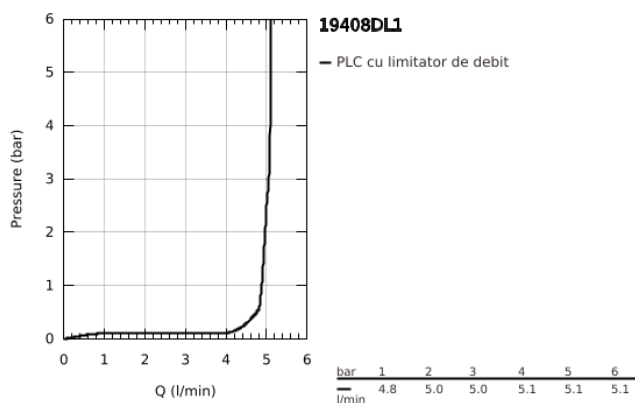

## 19 408 DL1 ESSENCE BATERIE LAVOAR CU 2 GĂURI MĂRIMEA M

### DESCRIEREA PRODUSULUI

- Colour: brushed warm sunset
- montare pe perete
- set pentru instalarea finală a codului 23 571 000 / 32 635 000
- fără corp încastrat
- ornament metalic
- mâner din metal
- finisaj GROHE LongLife
- aerator GROHE EcoJoy cu debit 5.7 l/min
- aerator reglabil GROHE AquaGuide
- distanța între axe 110 mm
- proiecție de 183 mm
- presiunea minimă recomandată 1.0 bar