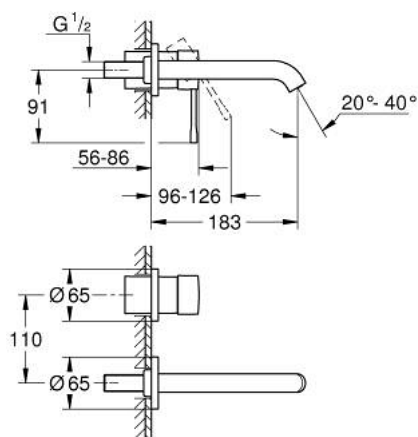

19 408 DL1 ESSENCE BATERIE LAVOAR CU 2 GĂURI MĂRIMEA M

DESCRIEREA PRODUSULUI

- Colour: brushed warm sunset
- montare pe perete
- set pentru instalarea finală a codului 23 571 000 / 32 635 000
- fără corp încastrat
- ornament metalic
- mâner din metal
- finisaj GROHE LongLife
- GROHE EcoJoy tehnologie pentru reducerea consumului de apă
- maximum flow rate (at 3 bar): 5.7 l/min
- aerator reglabil GROHE AquaGuide
- distanța între axe 110 mm
- proiecție de 183 mm
- presiunea minimă recomandată 1.0 bar

19 408 DL1 ESSENCE BATERIE LAVOAR CU 2 GĂURI MĂRIMEA M

PIESE DE SCHIMB , aprilie 2022 – now

1: Braț (Spare part-nr. 46916DL0)

2: Scurgere (Spare part-nr. 48638DL0)

2.1: Aerator (Spare part-nr. 48480000)

2.2: șurub (Spare part-nr. 43094000)

3: Prelungire (Spare part-nr. 46943000)*

* Optional accessories