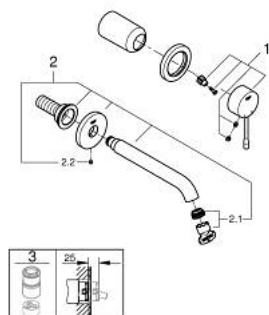

19 408 DL1 ESSENCE BATERIE LAVOAR CU 2 GĂURI MĂRIMEA M

DESCRIEREA PRODUSULUI

- Colour: brushed warm sunset
- montare pe perete
- set pentru instalarea finală a codului 23 571 000 / 32 635 000
- fără corp încastrat
- ornament metalic
- mâner din metal
- finisaj GROHE LongLife
- GROHE EcoJoy tehnologie pentru reducerea consumului de apă
- maximum flow rate (at 3 bar): 5.7 l/min
- aerator reglabil GROHE AquaGuide
- distanța între axe 110 mm
- proiecție de 183 mm
- presiunea minimă recomandată 1.0 bar

19 408 DL1 ESSENCE BATERIE LAVOAR CU 2 GĂURI MĂRIMEA M

PIESE DE SCHIMB , aprilie 2022 – now

1: Braț (Spare part-nr. 46916DL0)

2: Scurgere (Spare part-nr. 48638DL0)

2.1: Aerator (Spare part-nr. 48480000)

2.2: șurub (Spare part-nr. 43094000)