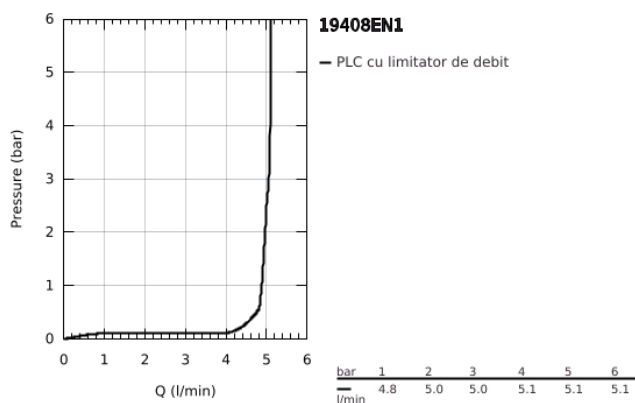

19 408 EN1 ESSENCE BATERIE LAVOAR CU 2 GĂURI MĂRIMEA M

DESCRIEREA PRODUSULUI

- Colour: brushed nickel
- montare pe perete
- set pentru instalarea finală a codului 23 571 000 / 32 635 000
- fără corp încastrat
- ornament metalic
- mâner din metal
- finisaj GROHE LongLife
- aerator cu debit 5.7 l/min
- aerator reglabil GROHE AquaGuide
- distanța între axe 110 mm
- proiecție de 183 mm
- presiunea minimă recomandată 1.0 bar

19 408 EN1 ESSENCE BATERIE LAVOAR CU 2 GĂURI MĂRIMEA M

PIESE DE SCHIMB , aprilie 2022 – now

1: Braț (Spare part-nr. 46916EN0)

2: Scurgere (Spare part-nr. 48638EN0)

2.1: Aerator (Spare part-nr. 48480000)

2.2: șurub (Spare part-nr. 43094000)