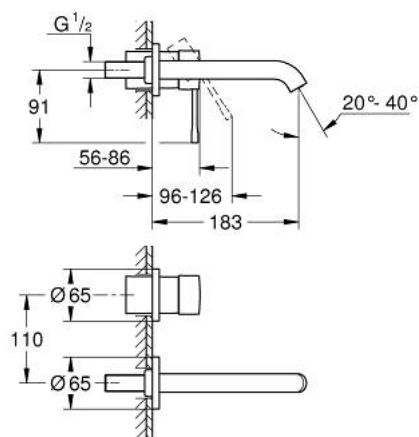

19 408 EN1 ESSENCE BATERIE LAVOAR CU 2 GĂURI MĂRIMEA M

DESCRIEREA PRODUSULUI

- Colour: brushed nickel
- montare pe perete
- set pentru instalarea finală a codului 23 571 000 / 32 635 000
- fără corp încastrat
- ornament metalic
- mâner din metal
- finisaj GROHE LongLife
- aerator cu debit 5.7 l/min
- aerator reglabil GROHE AquaGuide
- distanța între axe 110 mm
- proiecție de 183 mm
- presiunea minimă recomandată 1.0 bar

19 408 EN1 ESSENCE BATERIE LAVOAR CU 2 GĂURI MĂRIMEA M

PIESE DE SCHIMB , aprilie 2022 – now

1: Braț (Spare part-nr. 46916EN0)

2: Scurgere (Spare part-nr. 48638EN0)

2.1: Aerator (Spare part-nr. 48480000)

2.2: șurub (Spare part-nr. 43094000)