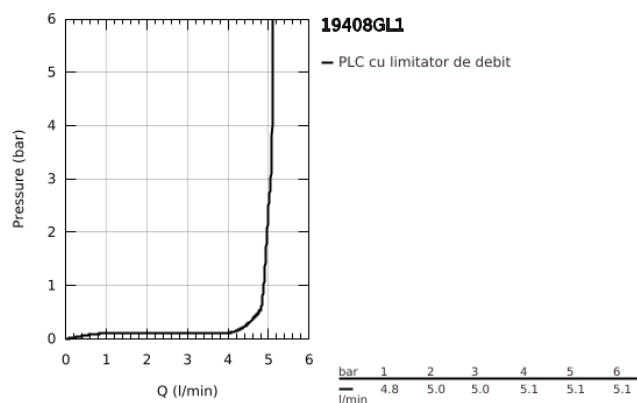

## 19 408 GL1 ESSENCE BATERIE LAVOAR CU 2 GĂURI MĂRIMEA M

### DESCRIEREA PRODUSULUI

- Colour: cool sunrise
- montare pe perete
- set pentru instalarea finală a codului 23 571 000 / 32 635 000
- fără corp încastat
- ornament metalic
- mâner din metal
- finisaj GROHE LongLife
- GROHE EcoJoy tehnologie pentru reducerea consumului de apă
- maximum flow rate (at 3 bar): 5.7 l/min
- aerator reglabil GROHE AquaGuide
- distanța între axe 110 mm
- proiecție de 183 mm
- presiunea minimă recomandată 1.0 bar