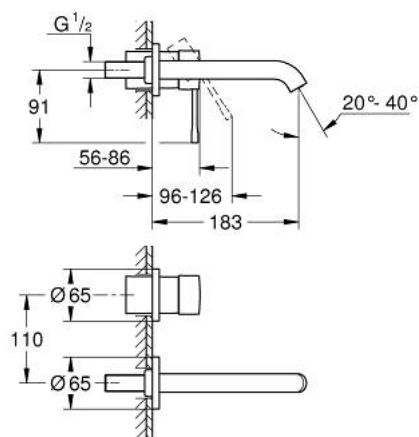

## 19 408 GL1 ESSENCE BATERIE LAVOAR CU 2 GĂURI MĂRIMEA M

### DESCRIEREA PRODUSULUI

- Colour: cool sunrise
- montare pe perete
- set pentru instalarea finală a codului 23 571 000 / 32 635 000
- fără corp încastat
- ornament metalic
- mâner din metal
- finisaj GROHE LongLife
- GROHE EcoJoy tehnologie pentru reducerea consumului de apă
- maximum flow rate (at 3 bar): 5.7 l/min
- aerator reglabil GROHE AquaGuide
- distanța între axe 110 mm
- proiecție de 183 mm
- presiunea minimă recomandată 1.0 bar