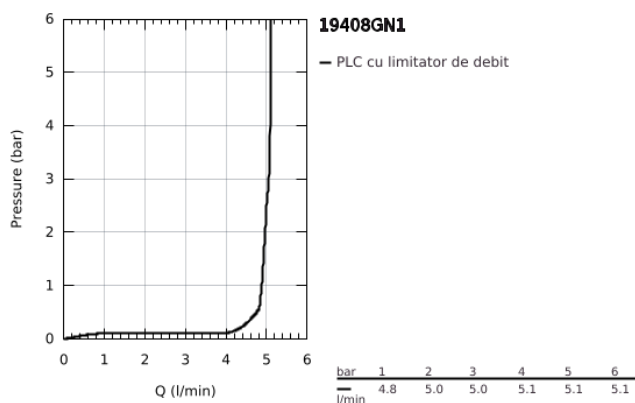

19 408 GN1 ESSENCE BATERIE LAVOAR CU 2 GĂURI MĂRIMEA M

DESCRIEREA PRODUSULUI

- Colour: brushed cool sunrise
- montare pe perete
- set pentru instalarea finală a codului 23 571 000 / 32 635 000
- fără corp încastat
- ornament metalic
- mâner din metal
- finisaj GROHE LongLife
- GROHE EcoJoy tehnologie pentru reducerea consumului de apă
- maximum flow rate (at 3 bar): 5.7 l/min
- aerator reglabil GROHE AquaGuide
- distanța între axe 110 mm
- proiecție de 183 mm
- presiunea minimă recomandată 1.0 bar

19 408 GN1 ESSENCE BATERIE LAVOAR CU 2 GĂURI MĂRIMEA M

PIESE DE SCHIMB , aprilie 2022 – now

1: Braț (Spare part-nr. 46916GN0)

2: Scurgere (Spare part-nr. 48638GN0)

2.1: Aerator (Spare part-nr. 48480000)

2.2: șurub (Spare part-nr. 43094000)