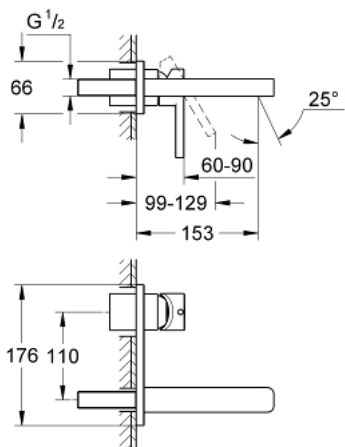

19 409 000 LINEARE BATERIE LAVOAR CU 2 GĂURI MĂRIMEA S

DESCRIEREA PRODUSULUI

- Colour: cromat
- montare pe perete
- set pentru instalarea finală a codului 23 571 000 / 32 635 000
- fără corp încastrat
- cu placă din metal
- suprafață GROHE LongLife
- aerator încorporat
- distanța între axe 110 mm
- projection 146 mm

19 409 000 **LINEARE BATERIE LAVOAR CU 2 GĂURI**
MĂRIMEA S

PIESE DE SCHIMB , septembrie 2009 – now

1: Braț (Spare part-nr. 46582000)

2: Aerator (Spare part-nr. 13994000)

3: Prelungire (Spare part-nr. 46627000)*