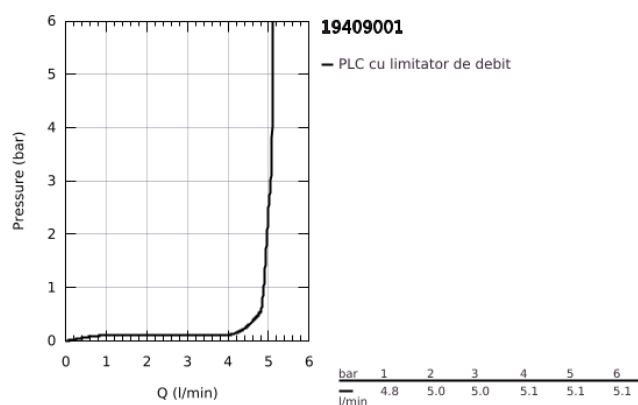

## 19 409 001 LINEARE BATERIE LAVOAR CU 2 GĂURI MĂRIMEA M

### DESCRIEREA PRODUSULUI

- Colour: cromat
- montare pe perete
- set pentru instalarea finală a codului 23 571 000 / 32 635 000
- fără corp încastrat
- ornament metalic
- mâner din metal
- suprafață GROHE LongLife
- GROHE EcoJoy tehnologie pentru reducerea consumului de apă
- maximum flow rate (at 3 bar): 5 l/min
- aerator reglabil GROHE AquaGuide
- distanța între axe 110 mm
- proiecție de 149 mm
- presiunea minimă recomandată 1.0 bar