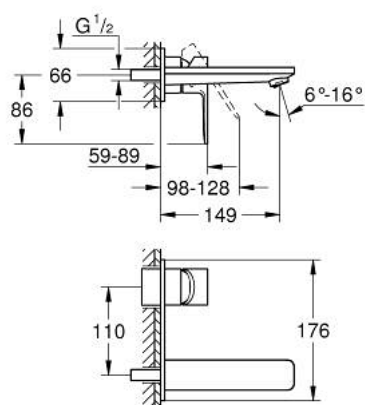

## 19 409 001 LINEARE BATERIE LAVOAR CU 2 GĂURI MĂRIMEA M

### DESCRIEREA PRODUSULUI

- Colour: cromat
- montare pe perete
- set pentru instalarea finală a codului 23 571 000 / 32 635 000
- fără corp încastrat
- ornament metalic
- mâner din metal
- suprafață GROHE LongLife
- GROHE EcoJoy tehnologie pentru reducerea consumului de apă
- maximum flow rate (at 3 bar): 5 l/min
- aerator reglabil GROHE AquaGuide
- distanța între axe 110 mm
- proiecție de 149 mm
- presiunea minimă recomandată 1.0 bar

19 409 001 **LINEARE BATERIE LAVOAR CU 2 GĂURI**  
**MĂRIMEA M**

**PIESE DE SCHIMB** , iulie 2016 – now

1: Braț (Spare part-nr. 46982000)

2: Dispozitiv de îndreptare debit (Spare part-nr. 46837000)

3: Prelungire (Spare part-nr. 46943000)\*