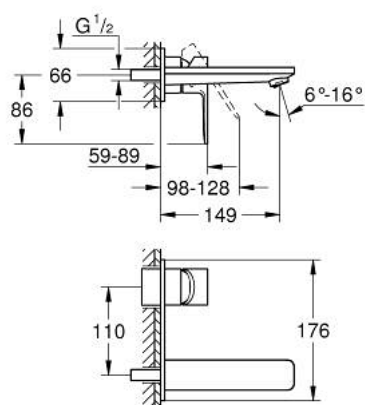

19 409 AL1 LINEARE BATERIE LAVOAR CU 2 GĂURI MĂRIMEA M

DESCRIEREA PRODUSULUI

- Colour: brushed hard graphite
- montare pe perete
- set pentru instalarea finală a codului 23 571 000 / 32 635 000
- fără corp încastrat
- ornament metalic
- mâner din metal
- finisaj GROHE LongLife
- GROHE EcoJoy tehnologie pentru reducerea consumului de apă
- maximum flow rate (at 3 bar): 5 l/min
- aerator reglabil GROHE AquaGuide
- distanța între axe 110 mm
- proiecție de 149 mm
- presiunea minimă recomandată 1.0 bar

19 409 AL1 LINEARE BATERIE LAVOAR CU 2 GĂURI MĂRIMEA M

PIESE DE SCHIMB , martie 2019 – now

1: Braț (Spare part-nr. 46982AL0)

2: Dispozitiv de îndreptare debit (Spare part-nr. 46837AL0)

3: Prelungire (Spare part-nr. 46943000)*