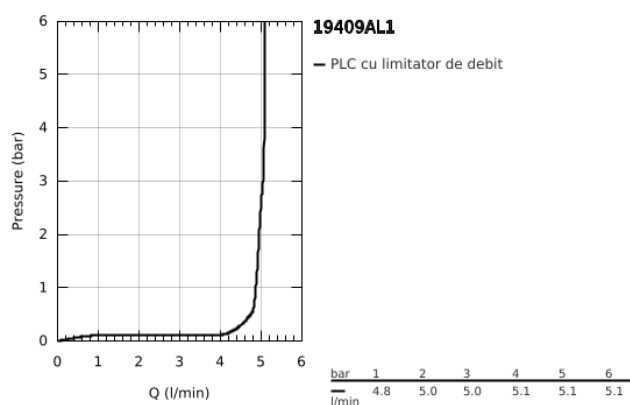

19 409 AL1 LINEARE BATERIE LAVOAR CU 2 GĂURI MĂRIMEA M

DESCRIEREA PRODUSULUI

- Colour: brushed hard graphite
- montare pe perete
- set pentru instalarea finală a codului 23 571 000 / 32 635 000
- fără corp încastrat
- ornament metalic
- mâner din metal
- finisaj GROHE LongLife
- GROHE EcoJoy tehnologie pentru reducerea consumului de apă
- maximum flow rate (at 3 bar): 5 l/min
- aerator reglabil GROHE AquaGuide
- distanța între axe 110 mm
- proiecție de 149 mm
- presiunea minimă recomandată 1.0 bar

19 409 AL1 LINEARE BATERIE LAVOAR CU 2 GĂURI MĂRIMEA M

PIESE DE SCHIMB , martie 2019 – now

1: Braț (Spare part-nr. 46982AL0)

2: Dispozitiv de îndreptare debit (Spare part-nr. 46837AL0)

3: Prelungire (Spare part-nr. 46943000)*