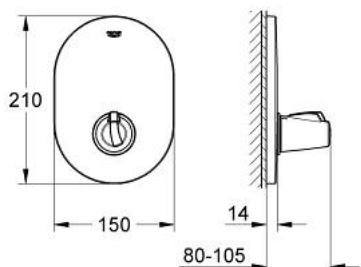

19 410 000 CHIARA BATERIE CENTRALĂ CU TERMOSTAT

DESCRIEREA PRODUSULUI

- Colour: cromat
- set pentru instalarea finală a codului
- Rapido 35 500
- fără corp încastrat
- suprafață GROHE LongLife
- GROHE SafeStop - oprire de siguranță la 38°C
- element de etanșeizare mască aparentă și arbore
- ornament perete
- fixare mascată

19 410 000 CHIARA BATERIE CENTRALĂ CU TERMOSTAT

PIESE DE SCHIMB , iunie 2008 – now

1: Mâner cu gradatii de temperatura (Spare part-nr. 47692IP0)

1.1: Capac de acoperire (Spare part-nr. 11366P0M)

2: Șild (Spare part-nr. 47782000)

3: Set-extindere 27,5 mm (Spare part-nr. 47780000)*

* Optional accessories