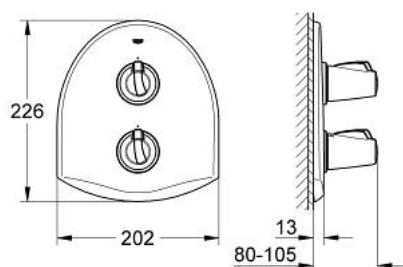

19 412 000 CHIARA BATERIE DUȘ CU TERMOSTAT

DESCRIEREA PRODUSULUI

- Colour: cromat
- set pentru instalarea finală a codului
- Rapido 35 500
- fără corp încastrat
- suprafață GROHE LongLife
- GROHE SafeStop - oprire de siguranță la 38°C
- volume handle
- FlowControl Button - One-button switch to full water flow
- Garnitură ceramică Carbodur 1/2", 180°
- element de etanșeizare mască aparentă și arbore
- ornament perete
- fixare mascată

19 412 000 CHIARA BATERIE DUȘ CU TERMOSTAT

PIESE DE SCHIMB , august 2007 – now

1: Mâner cu gradatii de temperatura (Spare part-nr. 47692IP0)

1.1: Capac de acoperire (Spare part-nr. 11366P0M)

2: Robinet pentru ventil de închidere (Spare part-nr. 47695IP0)

2.1: Capac de acoperire (Spare part-nr. 11366P0M)

3: Șild (Spare part-nr. 47696000)

4: Garnitură ceramică, 1/2" (Spare part-nr. 45346000)

4.1: Garnitură inelară Ø18,2 x Ø1,7 (Spare part-nr. 0392400M)

5: Set-extindere 27,5 mm (Spare part-nr. 47780000)*