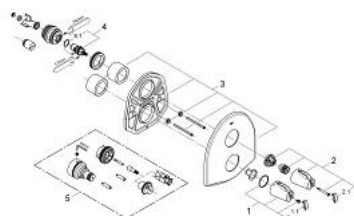

19 412 000 CHIARA BATERIE DUȘ CU TERMOSTAT

DESCRIEREA PRODUSULUI

- Colour: cromat
- set pentru instalarea finală a codului
- Rapido 35 500
- fără corp încastrat
- suprafață GROHE LongLife
- GROHE SafeStop - oprire de siguranță la 38°C
- volume handle
- FlowControl Button - One-button switch to full water flow
- Garnitură ceramică Carbodur 1/2", 180°
- element de etanșeizare mască aparentă și arbore
- ornament perete
- fixare mascată

19 412 000 CHIARA BATERIE DUȘ CU TERMOSTAT

PIESE DE SCHIMB , august 2007 – now

1: Mâner cu gradatii de temperatura (Spare part-nr. 47692IP0)

1.1: Capac de acoperire (Spare part-nr. 11366P0M)

2: Robinet pentru ventil de închidere (Spare part-nr. 47695IP0)

2.1: Capac de acoperire (Spare part-nr. 11366P0M)

3: Șild (Spare part-nr. 47696000)

4: Garnitură ceramică, 1/2" (Spare part-nr. 45346000)

4.1: Garnitură inelară Ø18,2 x Ø1,7 (Spare part-nr. 0392400M)

5: Set-extindere 27,5 mm (Spare part-nr. 47780000)*