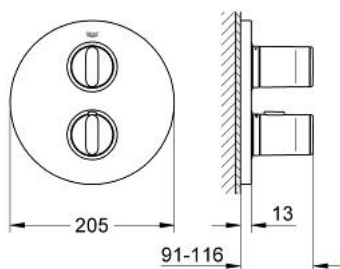

### DESCRIEREA PRODUSULUI

- Colour: cromat
- set pentru instalarea finală a codului
- 34 212
- fără corp încadrat
- mâner cu gradații de temperatură cu oprire de siguranță GROHE SafeStop la 38°C
- Aquadimmer cu funcție multiplă
- - reglare a debitului
- - comutator: cadă/duș
- mânere din metal
- ornament metalic
- etanșări garnitură și tijă
- fixare mascată