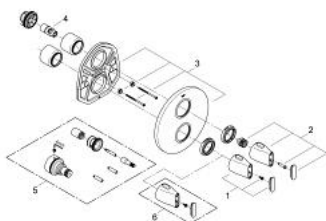

### DESCRIEREA PRODUSULUI

- Colour: chrome/titanium
- set pentru instalarea finală a codului
- 34 211
- fără corp încastrat
- volume handle
- FlowControl Button - One-button switch to full water flow
- mânere din metal
- ornament metalic
- etanșări garnitură și tijă
- fixare mascată

## 19 433 BS0 GROHE ONDUS BATERIE DUȘ CU TERMOSTAT

**PIESE DE SCHIMB** , octombrie 2006 – now

- 1: Mâner cu gradații, metalic (Spare part-nr. 47795BR0)
- 2: Robinet pentru ventil de închidere (Spare part-nr. 47794BR0)
- 3: Șild (Spare part-nr. 47797BR0)
- 4: Oprire (Spare part-nr. 10093000)
- 5: Set-extindere 27,5 mm (Spare part-nr. 47200000)\*
- 6: Mâner cu gradații, metalic (Spare part-nr. 47798BR0)\*