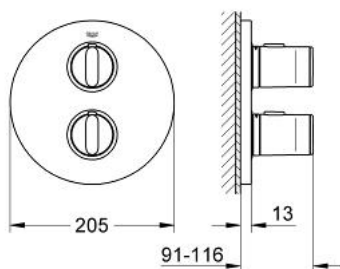

### DESCRIEREA PRODUSULUI

- Colour: chrome/titanium
- set pentru instalarea finală a codului
- 34 211
- fără corp încastrat
- volume handle
- FlowControl Button - One-button switch to full water flow
- mânere din metal
- ornament metalic
- etanșări garnitură și tijă
- fixare mascată

## 19 433 BS0 GROHE ONDUS BATERIE DUȘ CU TERMOSTAT

**PIESE DE SCHIMB** , octombrie 2006 – now

- 1: Mâner cu gradații, metalic (Spare part-nr. 47795BR0)
- 2: Robinet pentru ventil de închidere (Spare part-nr. 47794BR0)
- 3: Șild (Spare part-nr. 47797BR0)
- 4: Oprire (Spare part-nr. 10093000)
- 5: Set-extindere 27,5 mm (Spare part-nr. 47200000)\*
- 6: Mâner cu gradații, metalic (Spare part-nr. 47798BR0)\*