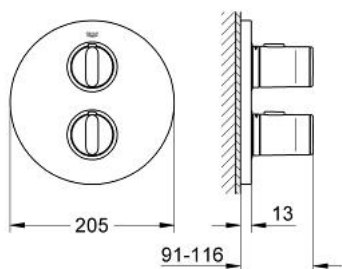

19 433 KS0 GROHE ONDUS BATERIE DUȘ CU TERMOSTAT

DESCRIEREA PRODUSULUI

- Colour: velvet black
- set pentru instalarea finală a codului
- 34 211
- fără corp încadrat
- volume handle
- FlowControl Button - One-button switch to full water flow
- mâner cu gradații de temperatură cu oprire de siguranță GROHE SafeStop la 38°C
- mânere din metal
- ornament metalic
- etanșări garnitură și tijă
- fixare mascată

19 433 KS0 GROHE ONDUS BATERIE DUȘ CU TERMOSTAT

PIESE DE SCHIMB , octombrie 2006 – now

- 1: Mâner cu gradații, metalic (Spare part-nr. 47795KS0)
- 2: Robinet pentru ventil de închidere (Spare part-nr. 47794KS0)
- 3: Șild (Spare part-nr. 47797KS0)
- 4: Oprire (Spare part-nr. 10093000)
- 5: Set-extindere 27,5 mm (Spare part-nr. 47200000)*
- 6: Mâner cu gradații, metalic (Spare part-nr. 47798KS0)*