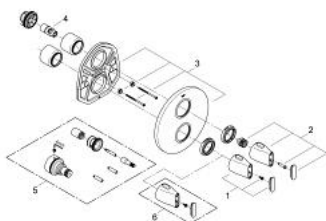

19 433 LS0 GROHE ONDUS BATERIE DUȘ CU TERMOSTAT

DESCRIEREA PRODUSULUI

- Colour: moon white
- set pentru instalarea finală a codului
- 34 211
- fără corp încadrat
- volume handle
- FlowControl Button - One-button switch to full water flow
- mâner cu gradații de temperatură cu oprire de siguranță GROHE SafeStop la 38°C
- mânere din metal
- ornament metalic
- etanșări garnitură și tijă
- fixare mascată

19 433 LS0 GROHE ONDUS BATERIE DUȘ CU TERMOSTAT

PIESE DE SCHIMB , octombrie 2006 – now

- 1: Mâner cu gradații, metalic (Spare part-nr. 47795LS0)
- 2: Robinet pentru ventil de închidere (Spare part-nr. 47794LS0)
- 3: Șild (Spare part-nr. 47797LS0)
- 4: Oprire (Spare part-nr. 10093000)
- 5: Set-extindere 27,5 mm (Spare part-nr. 47200000)*
- 6: Mâner cu gradații, metalic (Spare part-nr. 47798LS0)*