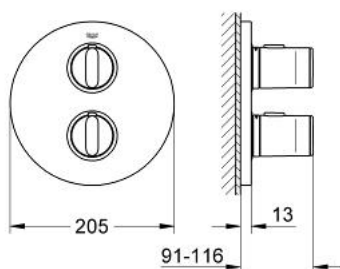

19 433 LS0 GROHE ONDUS BATERIE DUȘ CU TERMOSTAT

DESCRIEREA PRODUSULUI

- Colour: moon white
- set pentru instalarea finală a codului
- 34 211
- fără corp încadrat
- volume handle
- FlowControl Button - One-button switch to full water flow
- mâner cu gradații de temperatură cu oprire de siguranță GROHE SafeStop la 38°C
- mânere din metal
- ornament metalic
- etanșări garnitură și tijă
- fixare mascată

19 433 LS0 GROHE ONDUS BATERIE DUȘ CU TERMOSTAT

PIESE DE SCHIMB , octombrie 2006 – now

- 1: Mâner cu gradații, metalic (Spare part-nr. 47795LS0)
- 2: Robinet pentru ventil de închidere (Spare part-nr. 47794LS0)
- 3: Șild (Spare part-nr. 47797LS0)
- 4: Oprire (Spare part-nr. 10093000)
- 5: Set-extindere 27,5 mm (Spare part-nr. 47200000)*
- 6: Mâner cu gradații, metalic (Spare part-nr. 47798LS0)*