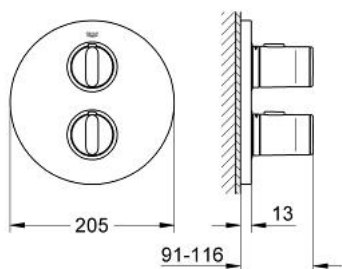

19 443 BS0 GROHE ONDUS BATERIE DUȘ CU TERMOSTAT

DESCRIEREA PRODUSULUI

- Colour: chrome/titanium
- set pentru instalarea finală a codului
- GROHE Rapido T 35 500 000
- fără corp încadrat
- volume handle
- FlowControl Button - One-button switch to full water flow
- mâner cu gradații de temperatură cu oprire de siguranță GROHE SafeStop la 38°C
- mânere din metal
- ornament metalic
- etanșări garnitură și tijă
- fixare mascată

19 443 BS0 GROHE ONDUS BATERIE DUȘ CU TERMOSTAT

PIESE DE SCHIMB , februarie 2007 – now

- 1: Robinet pentru ventil de închidere (Spare part-nr. 47794BR0)
- 2: Mâner cu gradații, metalic (Spare part-nr. 47795BR0)
- 3: Șild (Spare part-nr. 47797BR0)
- 4: Oprire (Spare part-nr. 10093000)
- 5: Garnitură ceramică, 1/2" (Spare part-nr. 45346000)
- 5.1: Garnitură inelară Ø18,2 x Ø1,7 (Spare part-nr. 0392400M)
- 6: Set-extindere 27,5 mm (Spare part-nr. 47780000)*
- 7: Mâner cu gradații, metalic (Spare part-nr. 47798BR0)*