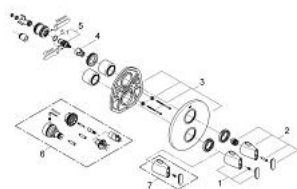

19 443 BS0 GROHE ONDUS BATERIE DUȘ CU TERMOSTAT

DESCRIEREA PRODUSULUI

- Colour: chrome/titanium
- set pentru instalarea finală a codului
- GROHE Rapido T 35 500 000
- fără corp încadrat
- volume handle
- FlowControl Button - One-button switch to full water flow
- mâner cu gradații de temperatură cu oprire de siguranță GROHE SafeStop la 38°C
- mânere din metal
- ornament metalic
- etanșări garnitură și tijă
- fixare mascată

19 443 BS0 GROHE ONDUS BATERIE DUȘ CU TERMOSTAT

PIESE DE SCHIMB , februarie 2007 – now

- 1: Robinet pentru ventil de închidere (Spare part-nr. 47794BR0)
- 2: Mâner cu gradații, metalic (Spare part-nr. 47795BR0)
- 3: Șild (Spare part-nr. 47797BR0)
- 4: Oprire (Spare part-nr. 10093000)
- 5: Garnitură ceramică, 1/2" (Spare part-nr. 45346000)
- 5.1: Garnitură inelară Ø18,2 x Ø1,7 (Spare part-nr. 0392400M)
- 6: Set-extindere 27,5 mm (Spare part-nr. 47780000)*
- 7: Mâner cu gradații, metalic (Spare part-nr. 47798BR0)*