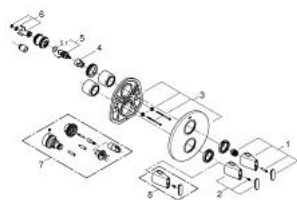

19 443 KS0 GROHE ONDUS BATERIE DUȘ CU TERMOSTAT

DESCRIEREA PRODUSULUI

- Colour: velvet black
- set pentru instalarea finală a codului
- GROHE Rapido T 35 500 000
- fără corp încadrat
- volume handle
- FlowControl Button - One-button switch to full water flow
- mâner cu gradații de temperatură cu oprire de siguranță GROHE SafeStop la 38°C
- mânere din metal
- ornament metalic
- etanșări garnitură și tijă
- fixare mascată

19 443 KS0 GROHE ONDUS BATERIE DUȘ CU TERMOSTAT

PIESE DE SCHIMB , aprilie 2014 – now

- 1: Robinet pentru ventil de închidere (Spare part-nr. 47794KS0)
 - 2: Mâner cu gradații, metalic (Spare part-nr. 47795KS0)
 - 3: Șild (Spare part-nr. 47797KS0)
 - 4: Oprire (Spare part-nr. 10093000)
 - 5: Garnitură ceramică, 1/2" (Spare part-nr. 45346000)
 - 5.1: Garnitură inelară Ø18,2 x Ø1,7 (Spare part-nr. 0392400M)
 - 6: Adaptor (Spare part-nr. 12702000)
 - 7: Set-extindere 27,5 mm (Spare part-nr. 47780000)*
 - 8: Mâner cu gradații, metalic (Spare part-nr. 47798KS0)*
- * Optional accessories