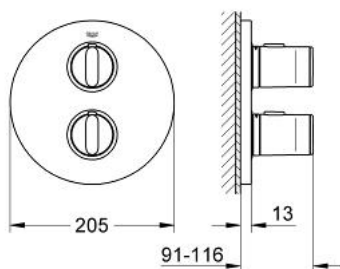

19 443 KS0 GROHE ONDUS BATERIE DUȘ CU TERMOSTAT

DESCRIEREA PRODUSULUI

- Colour: velvet black
- set pentru instalarea finală a codului
- GROHE Rapido T 35 500 000
- fără corp încadrat
- volume handle
- FlowControl Button - One-button switch to full water flow
- mâner cu gradații de temperatură cu oprire de siguranță GROHE SafeStop la 38°C
- mânere din metal
- ornament metalic
- etanșări garnitură și tijă
- fixare mascată

19 443 KS0 GROHE ONDUS BATERIE DUȘ CU TERMOSTAT

PIESE DE SCHIMB , aprilie 2014 – now

- 1: Robinet pentru ventil de închidere (Spare part-nr. 47794KS0)
 - 2: Mâner cu gradații, metalic (Spare part-nr. 47795KS0)
 - 3: Șild (Spare part-nr. 47797KS0)
 - 4: Oprire (Spare part-nr. 10093000)
 - 5: Garnitură ceramică, 1/2" (Spare part-nr. 45346000)
 - 5.1: Garnitură inelară Ø18,2 x Ø1,7 (Spare part-nr. 0392400M)
 - 6: Adaptor (Spare part-nr. 12702000)
 - 7: Set-extindere 27,5 mm (Spare part-nr. 47780000)*
 - 8: Mâner cu gradații, metalic (Spare part-nr. 47798KS0)*
- * Optional accessories