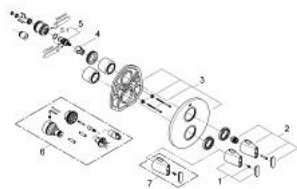

### DESCRIEREA PRODUSULUI

- Colour: moon white
- set pentru instalarea finală a codului
- GROHE Rapido T 35 500 000
- fără corp încastrat
- volume handle
- FlowControl Button - One-button switch to full water flow
- mâner cu gradații de temperatură cu oprire de siguranță GROHE SafeStop la 38°C
- mânere din metal
- ornament metalic
- etanșări garnitură și tijă
- fixare mascată

### PIESE DE SCHIMB , februarie 2007 – now

- 1: Robinet pentru ventil de închidere (Spare part-nr. 47794LS0)
- 2: Mâner cu gradații, metalic (Spare part-nr. 47795LS0)
- 3: Șild (Spare part-nr. 47797LS0)
- 4: Oprire (Spare part-nr. 10093000)
- 5: Garnitură ceramică, 1/2" (Spare part-nr. 45346000)
- 5.1: Garnitură inelară Ø18,2 x Ø1,7 (Spare part-nr. 0392400M)
- 6: Set-extindere 27,5 mm (Spare part-nr. 47780000)\*
- 7: Mâner cu gradații, metalic (Spare part-nr. 47798LS0)\*