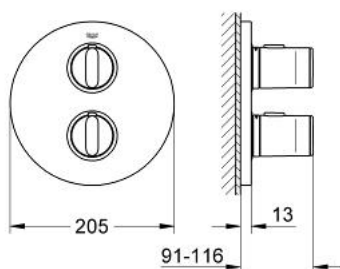

### DESCRIEREA PRODUSULUI

- Colour: moon white
- set pentru instalarea finală a codului
- GROHE Rapido T 35 500 000
- fără corp încastrat
- volume handle
- FlowControl Button - One-button switch to full water flow
- mâner cu gradații de temperatură cu oprire de siguranță GROHE SafeStop la 38°C
- mânere din metal
- ornament metalic
- etanșări garnitură și tijă
- fixare mascată

### PIESE DE SCHIMB , februarie 2007 – now

- 1: Robinet pentru ventil de închidere (Spare part-nr. 47794LS0)
- 2: Mâner cu gradații, metalic (Spare part-nr. 47795LS0)
- 3: Șild (Spare part-nr. 47797LS0)
- 4: Oprire (Spare part-nr. 10093000)
- 5: Garnitură ceramică, 1/2" (Spare part-nr. 45346000)
- 5.1: Garnitură inelară Ø18,2 x Ø1,7 (Spare part-nr. 0392400M)
- 6: Set-extindere 27,5 mm (Spare part-nr. 47780000)\*
- 7: Mâner cu gradații, metalic (Spare part-nr. 47798LS0)\*