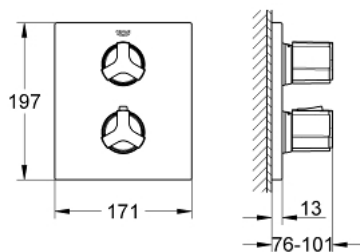

19 446 000 ALLURE TERMOSTAT CU DIVERTOR INTEGRAT PENTRU CADĂ SAU DUȘ CU MAI MULTE IEȘIRI

DESCRIEREA PRODUSULUI

- Colour: cromat
- set pentru instalarea finală a codului
- Rapido 35 500
- suprafață GROHE LongLife
- mâner cu gradații de temperatură cu oprire de siguranță GROHE SafeStop la 38°C
- limitare opțională de temperatură la 43°C GROHE SafeStop Plus inclusă
- închidere și controlul debitului
- Aquadimmer cu funcție multiplă
- comutator pentru 2 ieșiri
- element de etanșeizare mască aparentă și arbore
- mânere din metal
- ornament metalic
- îmbinare mascată
- fără corp încastrat

19 446 000 ALLURE TERMOSTAT CU DIVERTOR INTEGRAT PENTRU CADĂ SAU DUȘ CU MAI MULTE IEȘIRI

PIESE DE SCHIMB , aprilie 2014 – now

- 1: Mâner gradat Neotherm (Spare part-nr. 47786000)
- 1.1: Capac de acoperire (Spare part-nr. 0635600M)
- 2: Robinet pentru ventil de închidere (Spare part-nr. 47793000)
- 2.1: Capac de acoperire (Spare part-nr. 0635600M)
- 3: inel de închidere (Spare part-nr. 10089000)
- 4: Șild (Spare part-nr. 47785000)
- 5: Comutator (Spare part-nr. 47364000)
- 6: Adaptor (Spare part-nr. 12701000)
- 7: Set-extindere 27,5 mm (Spare part-nr. 47781000)*
- 8: Cheie tubulară (Spare part-nr. 19332000)*