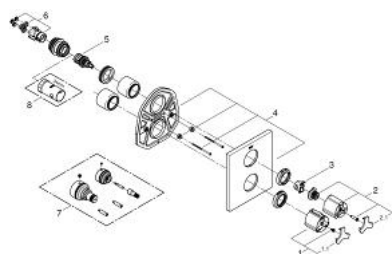

19 446 000 ALLURE TERMOSTAT CU DIVERTOR INTEGRAT PENTRU CADĂ SAU DUȘ CU MAI MULTE IEȘIRI

DESCRIEREA PRODUSULUI

- Colour: cromat
- set pentru instalarea finală a codului
- Rapido 35 500
- suprafață GROHE LongLife
- mâner cu gradații de temperatură cu oprire de siguranță GROHE SafeStop la 38°C
- limitare opțională de temperatură la 43°C GROHE SafeStop Plus inclusă
- închidere și controlul debitului
- Aquadimmer cu funcție multiplă
- comutator pentru 2 ieșiri
- element de etanșeizare mască aparentă și arbore
- mânere din metal
- ornament metalic
- îmbinare mascată
- fără corp încastrat

19 446 000 ALLURE TERMOSTAT CU DIVERTOR INTEGRAT PENTRU CADĂ SAU DUȘ CU MAI MULTE IEȘIRI

PIESE DE SCHIMB , aprilie 2014 – now

- 1: Mâner gradat Neotherm (Spare part-nr. 47786000)
- 1.1: Capac de acoperire (Spare part-nr. 0635600M)
- 2: Robinet pentru ventil de închidere (Spare part-nr. 47793000)
- 2.1: Capac de acoperire (Spare part-nr. 0635600M)
- 3: inel de închidere (Spare part-nr. 10089000)
- 4: Șild (Spare part-nr. 47785000)
- 5: Comutator (Spare part-nr. 47364000)
- 6: Adaptor (Spare part-nr. 12701000)
- 7: Set-extindere 27,5 mm (Spare part-nr. 47781000)*
- 8: Cheie tubulară (Spare part-nr. 19332000)*