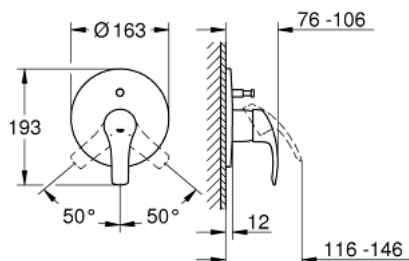

19 450 002 EUROSMART BATERIE CADĂ MONOCOMANDĂ

DESCRIEREA PRODUSULUI

- Colour: cromat
- set pentru instalarea finală a codului
- 33 961 000, 33 963 000, 33 965 000
- fără corp încastrat
- mâner din metal
- suprafață GROHE LongLife
- GROHE FastFixation fixare ascunsă
- divertor cu revenire automată: cadă/duș
- element de etanșeizare mască aparentă și arbore
- ornament perete metalic

19 450 002 EUROSMART BATERIE CADĂ MONOCOMANDĂ

PIESE DE SCHIMB , octombrie 2013 – now

- 1: Braț (Spare part-nr. 46903000)
- 2: Șild (Spare part-nr. 46905000)
- 3: Comutator (Spare part-nr. 46737000)
- 4: Limitator de temperatură (Spare part-nr. 46308000)*
- 5: Set extensie (Spare part-nr. 46191000)*
- 6: Set extensie (Spare part-nr. 46343000)*