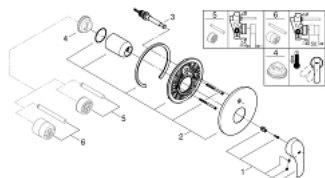

19 450 002 EUROSMART BATERIE CADĂ MONOCOMANDĂ

DESCRIEREA PRODUSULUI

- Colour: cromat
- set pentru instalarea finală a codului
- 33 961 000, 33 963 000, 33 965 000
- fără corp încastrat
- mâner din metal
- suprafață GROHE LongLife
- GROHE FastFixation fixare ascunsă
- divertor cu revenire automată: cadă/duș
- element de etanșeizare mască aparentă și arbore
- ornament perete metalic

19 450 002 EUROSMART BATERIE CADĂ MONOCOMANDĂ

PIESE DE SCHIMB , octombrie 2013 – now

- 1: Braț (Spare part-nr. 46903000)
- 2: Șild (Spare part-nr. 46905000)
- 3: Comutator (Spare part-nr. 46737000)
- 4: Limitator de temperatură (Spare part-nr. 46308000)*
- 5: Set extensie (Spare part-nr. 46191000)*
- 6: Set extensie (Spare part-nr. 46343000)*