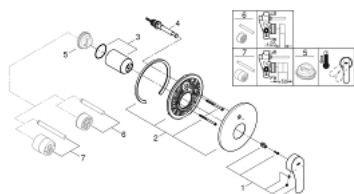

19 450 003 EUROSMART BATERIE CADĂ MONOCOMANDĂ

DESCRIEREA PRODUSULUI

- Colour: cromat
- trim set for use with rough-in box 33 963 001 or 33 965 001
- fără corp încastrat
- mâner din metal
- suprafață GROHE LongLife
- GROHE FastFixation escutcheon with covered fixation
- divertor cu revenire automată: cadă/duș
- element de etanșeizare mască aparentă și arbore
- ornament perete metalic
- professional edition

19 450 003 EUROSMART BATERIE CADĂ MONOCOMANDĂ

PIESE DE SCHIMB , iunie 2020 – now

- 1: Braț (Spare part-nr. 48549000)
- 2: Șild (Spare part-nr. 46905000)
- 3: capac (Spare part-nr. 06874000)
- 4: Comutator (Spare part-nr. 46737000)
- 5: Limitator de temperatură (Spare part-nr. 46308000)*
- 6: Set extensie (Spare part-nr. 46191000)*
- 7: Set extensie (Spare part-nr. 46343000)*