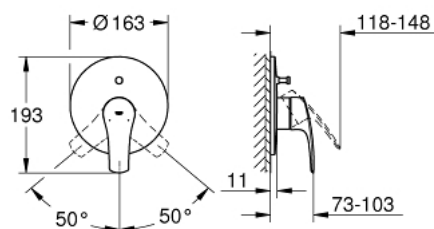

19 450 003 EUROSMART BATERIE CADĂ MONOCOMANDĂ

DESCRIEREA PRODUSULUI

- Colour: cromat
- trim set for use with rough-in box 33 963 001 or 33 965 001
- fără corp încastrat
- mâner din metal
- suprafață GROHE LongLife
- GROHE FastFixation escutcheon with covered fixation
- divertor cu revenire automată: cadă/duș
- element de etanșeizare mască aparentă și arbore
- ornament perete metalic
- professional edition