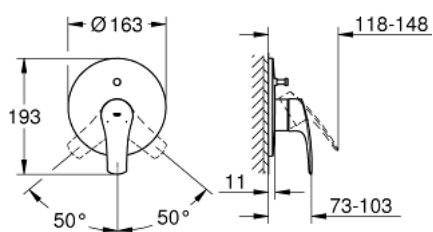

### DESCRIEREA PRODUSULUI

- Colour: matte black
- trim set for use with rough-in box 33 963 001 or 33 965 001
- fără corp încastrat
- mâner din metal
- GROHE FastFixation escutcheon with covered fixation
- divertor cu revenire automată: cadă/duș
- element de etanșeizare mască aparentă și arbore
- ornament perete metalic
- professional edition