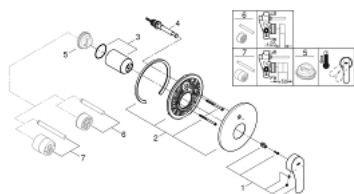

### DESCRIEREA PRODUSULUI

- Colour: matte black
- trim set for use with rough-in box 33 963 001 or 33 965 001
- fără corp încastrat
- mâner din metal
- GROHE FastFixation escutcheon with covered fixation
- divertor cu revenire automată: cadă/duș
- element de etanșeizare mască aparentă și arbore
- ornament perete metalic
- professional edition

## 19 450 243 3 EUROSMART BATERIE CADĂ MONOCOMANDĂ

**PIESE DE SCHIMB** , februarie 2023 – now

- 1: Braț (Spare part-nr. 485492430)
- 2: escutcheon (Spare part-nr. 469052430)
- 3: cap (Spare part-nr. 068742430)
- 4: diverter (Spare part-nr. 467372430)
- 5: Limitator de temperatură (Spare part-nr. 46308000)\*
- 6: Set extensie (Spare part-nr. 46191000)\*
- 7: Set extensie (Spare part-nr. 46343000)\*