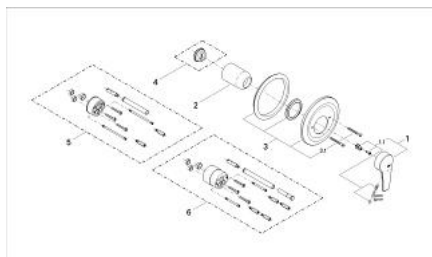

19 451 000 EUROSMART BATERIE DUȘ MONOCOMANDĂ

DESCRIEREA PRODUSULUI

- Colour: cromat
- set pentru instalarea finală a codului
- 35 501
- 33 962 000
- fără corp încastrat
- mâner Solitan
- suprafață GROHE LongLife

19 451 000 EUROSMART BATERIE DUȘ MONOCOMANDĂ

PIESE DE SCHIMB , ianuarie 1998 – now

- 1: Braț (Spare part-nr. 46437000)
- 1.1: Set de fixare (Spare part-nr. 46335000)
- 2: capac (Spare part-nr. 02693000)
- 3: Șild Ø150 mm (Spare part-nr. 46194000)
- 3.1: șuruburi (Spare part-nr. 0497600M)
- 4: Limitator de temperatură (Spare part-nr. 46308000)*
- 5: Set extensie (Spare part-nr. 46191000)*
- 6: Set extensie (Spare part-nr. 46343000)*