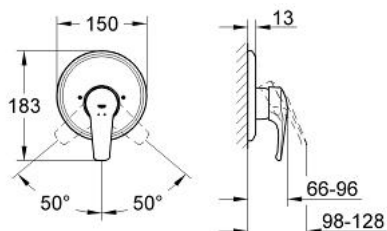

19 451 000 EUROSMART BATERIE DUȘ MONOCOMANDĂ

DESCRIEREA PRODUSULUI

- Colour: cromat
- set pentru instalarea finală a codului
- 35 501
- 33 962 000
- fără corp încastrat
- mâner Solitan
- suprafață GROHE LongLife

19 451 000 EUROSMART BATERIE DUȘ MONOCOMANDĂ

PIESE DE SCHIMB , ianuarie 1998 – now

- 1: Braț (Spare part-nr. 46437000)
- 1.1: Set de fixare (Spare part-nr. 46335000)
- 2: capac (Spare part-nr. 02693000)
- 3: Șild Ø150 mm (Spare part-nr. 46194000)
- 3.1: șuruburi (Spare part-nr. 0497600M)
- 4: Limitator de temperatură (Spare part-nr. 46308000)*
- 5: Set extensie (Spare part-nr. 46191000)*
- 6: Set extensie (Spare part-nr. 46343000)*