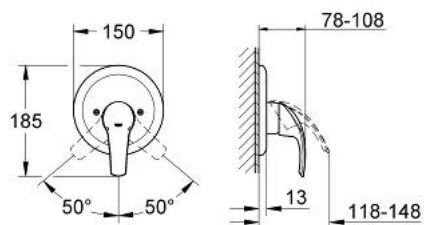

19 451 001 EUROSMART BATERIE DUȘ MONOCOMANDĂ

DESCRIEREA PRODUSULUI

- Colour: cromat
- set pentru instalarea finală a codului
- 35 501
- 35 501
- 33 962 000
- 33 964
- fără corp încadrat
- suprafață GROHE LongLife
- mâner din metal
- element de etanșizare mască aparentă și arbore
- ornament perete metalic
- filetat

19 451 001 EUROSMART BATERIE DUȘ MONOCOMANDĂ

PIESE DE SCHIMB , august 2005 – now

- 1: Braț (Spare part-nr. 46561000)
- 2: Șild (Spare part-nr. 46469000)
- 2.1: set de șuruburi (Spare part-nr. 46088000)
- 3: capac (Spare part-nr. 02693000)
- 4: Limitator de temperatură (Spare part-nr. 46308000)*
- 5: Set extensie (Spare part-nr. 46191000)*
- 6: Set extensie (Spare part-nr. 46343000)*