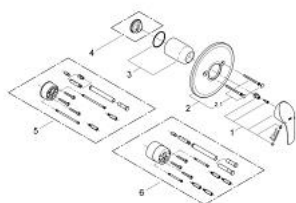

19 451 001 EUROSMART BATERIE DUȘ MONOCOMANDĂ

DESCRIEREA PRODUSULUI

- Colour: cromat
- set pentru instalarea finală a codului
- 35 501
- 35 501
- 33 962 000
- 33 964
- fără corp încadrat
- suprafață GROHE LongLife
- mâner din metal
- element de etanșizare mască aparentă și arbore
- ornament perete metalic
- filetat

19 451 001 EUROSMART BATERIE DUȘ MONOCOMANDĂ

PIESE DE SCHIMB , august 2005 – now

- 1: Braț (Spare part-nr. 46561000)
- 2: Șild (Spare part-nr. 46469000)
- 2.1: set de șuruburi (Spare part-nr. 46088000)
- 3: capac (Spare part-nr. 02693000)
- 4: Limitator de temperatură (Spare part-nr. 46308000)*
- 5: Set extensie (Spare part-nr. 46191000)*
- 6: Set extensie (Spare part-nr. 46343000)*