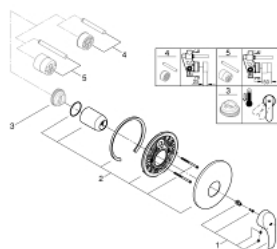

19 451 002 EUROSMART BATERIE DUȘ MONOCOMANDĂ

PIESE DE SCHIMB , octombrie 2013 – now

1. 1: Brat (Spare part-nr. 46903000)
   - 2: Șild (Spare part-nr. 46904000)
   - 3: Limitator de temperatură (Spare part-nr. 46308000)*
   - 4: Set extensie (Spare part-nr. 46191000)*
   - 5: Set extensie (Spare part-nr. 46343000)*
2. Optional accessories