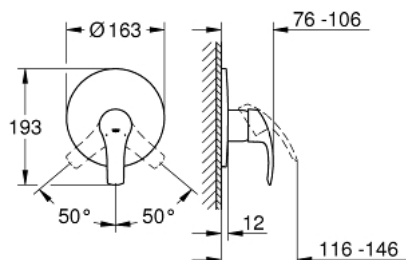

### DESCRIEREA PRODUSULUI

- Colour: cromat
- trim set for use with rough-in box 33 963 001, 33 964 001, 33 965 001
- fără corp încastrat
- mâner din metal
- suprafață GROHE LongLife
- GROHE FastFixation fixare ascunsă
- element de etanșeizare mască aparentă și arbore
- ornament perete metalic