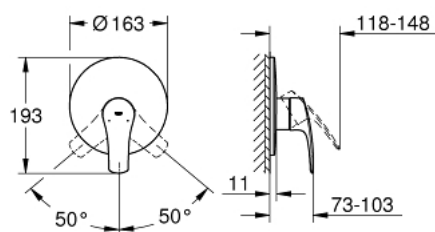

19 451 003 EUROSMART BATERIE DUȘ MONOCOMANDĂ

DESCRIEREA PRODUSULUI

- Colour: cromat
- set pentru instalarea finală a codului 33 964 001
- fără corp încastrat
- mâner din metal
- suprafață GROHE LongLife
- GROHE FastFixation escutcheon with covered fixation
- element de etanșeizare mască aparentă și arbore
- ornament perete metalic
- professional edition

19 451 003 EUROSMART BATERIE DUȘ MONOCOMANDĂ

PIESE DE SCHIMB , iunie 2020 – now

- 1: Braț (Spare part-nr. 48549000)
- 2: Șild (Spare part-nr. 46904000)
- 3: capac (Spare part-nr. 06874000)
- 4: Limitator de temperatură (Spare part-nr. 46308000)*
- 5: Set extensie (Spare part-nr. 46191000)*
- 6: Set extensie (Spare part-nr. 46343000)*