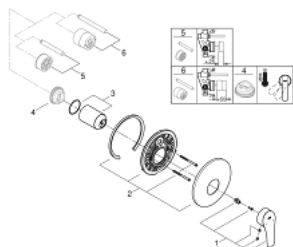

19 451 003 EUROSMART BATERIE DUȘ MONOCOMANDĂ

DESCRIEREA PRODUSULUI

- Colour: cromat
- set pentru instalarea finală a codului 33 964 001
- fără corp încastrat
- mâner din metal
- suprafață GROHE LongLife
- GROHE FastFixation escutcheon with covered fixation
- element de etanșeizare mască aparentă și arbore
- ornament perete metalic
- professional edition

19 451 003 EUROSMART BATERIE DUȘ MONOCOMANDĂ

PIESE DE SCHIMB , iunie 2020 – now

- 1: Braț (Spare part-nr. 48549000)
- 2: Șild (Spare part-nr. 46904000)
- 3: capac (Spare part-nr. 06874000)
- 4: Limitator de temperatură (Spare part-nr. 46308000)*
- 5: Set extensie (Spare part-nr. 46191000)*
- 6: Set extensie (Spare part-nr. 46343000)*