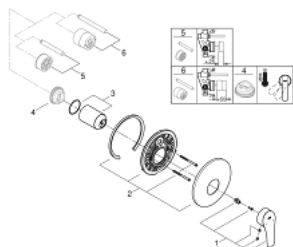

19 451 243 3 EUROSMART BATERIE DUȘ MONOCOMANDĂ

DESCRIEREA PRODUSULUI

- Colour: matte black
- set pentru instalarea finală a codului 33 964 001
- fără corp încastrat
- mâner din metal
- GROHE FastFixation escutcheon with covered fixation
- element de etanșeizare mască aparentă și arbore
- ornament perete metalic
- professional edition

19 451 243 3 EUROSMART BATERIE DUȘ MONOCOMANDĂ

PIESE DE SCHIMB , februarie 2023 – now

- 1: Braț (Spare part-nr. 485492430)
- 2: escutcheon (Spare part-nr. 469042430)
- 3: cap (Spare part-nr. 068742430)
- 4: Limitator de temperatură (Spare part-nr. 46308000)*
- 5: Set extensie (Spare part-nr. 46191000)*
- 6: Set extensie (Spare part-nr. 46343000)*