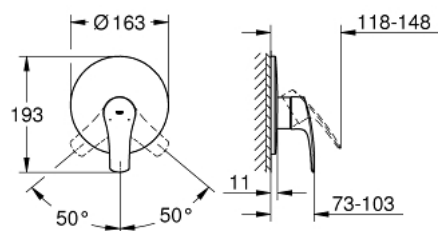

19 451 243 3 EUROSMART BATERIE DUȘ MONOCOMANDĂ

DESCRIEREA PRODUSULUI

- Colour: matte black
- set pentru instalarea finală a codului 33 964 001
- fără corp încastrat
- mâner din metal
- GROHE FastFixation escutcheon with covered fixation
- element de etanșeizare mască aparentă și arbore
- ornament perete metalic
- professional edition

19 451 243 3 EUROSMART BATERIE DUȘ MONOCOMANDĂ

PIESE DE SCHIMB , februarie 2023 – now

- 1: Braț (Spare part-nr. 485492430)
- 2: escutcheon (Spare part-nr. 469042430)
- 3: cap (Spare part-nr. 068742430)
- 4: Limitator de temperatură (Spare part-nr. 46308000)*
- 5: Set extensie (Spare part-nr. 46191000)*
- 6: Set extensie (Spare part-nr. 46343000)*