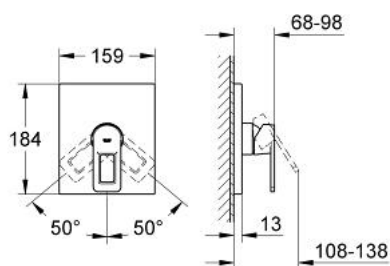

19 455 000 **QUADRA BATERIE DUȘ MONOCOMANDĂ**

DESCRIEREA PRODUSULUI

- Colour: cromat
- set pentru instalarea finală a codului
- 33 961 000, 33 962 000, 33 963 000, 33 964 000, 33 965 000, 33 966 000, 35 501 000
- fără corp încadrat
- suprafață GROHE LongLife
- etanșări garnitură și tijă
- ornament metalic
- îmbinare mascată

19 455 000 **QUADRA BATERIE DUȘ MONOCOMANDĂ**

PIESE DE SCHIMB , august 2007 – now

- 1: Braț (Spare part-nr. 46636000)
- 2: Șild (Spare part-nr. 46613000)
- 3: capac (Spare part-nr. 09038000)
- 4: Limitator de temperatură (Spare part-nr. 46375000)*
- 5: Set extensie (Spare part-nr. 46191000)*
- 6: Set extensie (Spare part-nr. 46343000)*