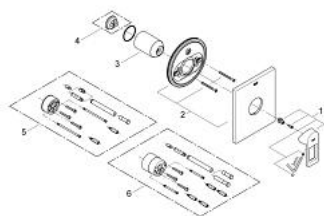

19 455 000 **QUADRA BATERIE DUȘ MONOCOMANDĂ**

DESCRIEREA PRODUSULUI

- Colour: cromat
- set pentru instalarea finală a codului
- 33 961 000, 33 962 000, 33 963 000, 33 964 000, 33 965 000, 33 966 000, 35 501 000
- fără corp încadrat
- suprafață GROHE LongLife
- etanșări garnitură și tijă
- ornament metalic
- îmbinare mascată

19 455 000 **QUADRA BATERIE DUȘ MONOCOMANDĂ**

PIESE DE SCHIMB , august 2007 – now

- 1: Braț (Spare part-nr. 46636000)
- 2: Șild (Spare part-nr. 46613000)
- 3: capac (Spare part-nr. 09038000)
- 4: Limitator de temperatură (Spare part-nr. 46375000)*
- 5: Set extensie (Spare part-nr. 46191000)*
- 6: Set extensie (Spare part-nr. 46343000)*