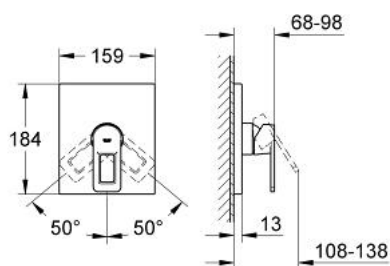

## 19 455 KS0 **QUADRA BATERIE DUȘ MONOCOMANDĂ**

### DESCRIEREA PRODUSULUI

- Colour: velvet black
- set pentru instalarea finală a codului
- 35 501
- fără corp încastrat
- suprafață GROHE LongLife
- etanșări garnitură și tijă
- ornament metalic
- îmbinare mascată

## 19 455 KS0 **QUADRA BATERIE DUȘ MONOCOMANDĂ**

**PIESE DE SCHIMB** , septembrie 2007 – now

- 1: Braț (Spare part-nr. 46636KS0)
- 2: Șild (Spare part-nr. 46613KS0)
- 3: capac (Spare part-nr. 09038KS0)
- 4: Limitator de temperatură (Spare part-nr. 46375000)\*
- 5: Set-extindere 1/2", 25 mm (Spare part-nr. 46191KS0)\*
- 6: Set extensie (Spare part-nr. 46343KS0)\*