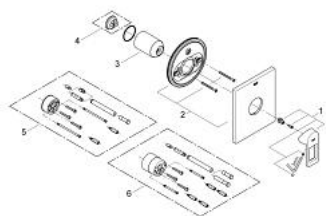

### DESCRIEREA PRODUSULUI

- Colour: velvet black
- set pentru instalarea finală a codului
- 35 501
- fără corp încastrat
- suprafață GROHE LongLife
- etanșări garnitură și tijă
- ornament metalic
- îmbinare mascată

## 19 455 KS0 **QUADRA BATERIE DUȘ MONOCOMANDĂ**

**PIESE DE SCHIMB** , septembrie 2007 – now

- 1: Braț (Spare part-nr. 46636KS0)
- 2: Șild (Spare part-nr. 46613KS0)
- 3: capac (Spare part-nr. 09038KS0)
- 4: Limitator de temperatură (Spare part-nr. 46375000)\*
- 5: Set-extindere 1/2", 25 mm (Spare part-nr. 46191KS0)\*
- 6: Set extensie (Spare part-nr. 46343KS0)\*