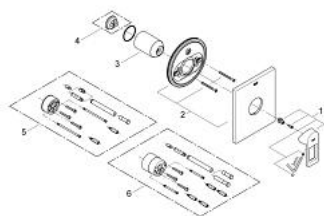

19 455 LS0 **QUADRA BATERIE DUȘ MONOCOMANDĂ**

DESCRIEREA PRODUSULUI

- Colour: moon white
- set pentru instalarea finală a codului
- 35 501
- fără corp încastrat
- suprafață GROHE LongLife
- etanșări garnitură și tijă
- ornament metalic
- îmbinare mascată

19 455 LS0 **QUADRA BATERIE DUȘ MONOCOMANDĂ**

PIESE DE SCHIMB , iunie 2009 – now

- 1: Braț (Spare part-nr. 46636LS0)
- 2: Șild (Spare part-nr. 46613LS0)
- 3: capac (Spare part-nr. 09038LS0)
- 4: Limitator de temperatură (Spare part-nr. 46375000)*
- 5: Set-extindere 1/2", 25 mm (Spare part-nr. 46191LS0)*
- 6: Set extensie (Spare part-nr. 46343LS0)*