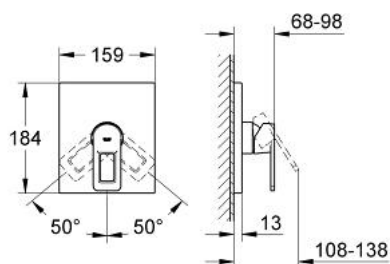

19 455 LS0 **QUADRA BATERIE DUȘ MONOCOMANDĂ**

DESCRIEREA PRODUSULUI

- Colour: moon white
- set pentru instalarea finală a codului
- 35 501
- fără corp încastrat
- suprafață GROHE LongLife
- etanșări garnitură și tijă
- ornament metalic
- îmbinare mascată

19 455 LS0 **QUADRA BATERIE DUȘ MONOCOMANDĂ**

PIESE DE SCHIMB , iunie 2009 – now

- 1: Braț (Spare part-nr. 46636LS0)
- 2: Șild (Spare part-nr. 46613LS0)
- 3: capac (Spare part-nr. 09038LS0)
- 4: Limitator de temperatură (Spare part-nr. 46375000)*
- 5: Set-extindere 1/2", 25 mm (Spare part-nr. 46191LS0)*
- 6: Set extensie (Spare part-nr. 46343LS0)*