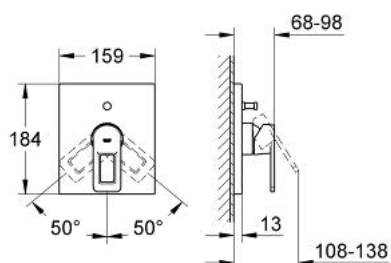

### DESCRIEREA PRODUSULUI

- Colour: cromat
- set pentru instalarea finală a codului
- 33 961 000, 33 963 000, 33 965 000
- fără corp încastrat
- suprafață GROHE LongLife
- divertor cu revenire automată: cadă/duș
- etanșări garnitură și tijă
- ornament metalic
- îmbinare mascată