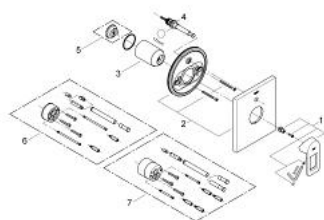

### DESCRIEREA PRODUSULUI

- Colour: cromat
- set pentru instalarea finală a codului
- 33 961 000, 33 963 000, 33 965 000
- fără corp încastrat
- suprafață GROHE LongLife
- divertor cu revenire automată: cadă/duș
- etanșări garnitură și tijă
- ornament metalic
- îmbinare mascată

## 19 456 000 **QUADRA BATERIE CADĂ MONOCOMANDĂ**

**PIESE DE SCHIMB** , august 2007 – now

- 1: Braț (Spare part-nr. 46636000)
- 2: Șild (Spare part-nr. 46614000)
- 3: capac (Spare part-nr. 09038000)
- 4: Comutator (Spare part-nr. 46737000)
- 5: Limitator de temperatură (Spare part-nr. 46375000)\*
- 6: Set extensie (Spare part-nr. 46191000)\*
- 7: Set extensie (Spare part-nr. 46343000)\*