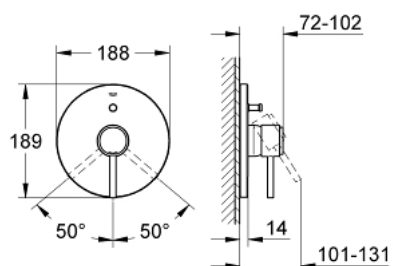

19 459 001 ATRIO BATERIE CADĂ MONOCOMANDĂ

DESCRIEREA PRODUSULUI

- Colour: cromat
- set pentru instalarea finală a codului
- 35 501
- 33 963
- fără corp încastrat
- suprafață GROHE LongLife
- etanșări garnitură și tijă
- ornament metalic
- fixare mascată

19 459 001 ATRIO BATERIE CADĂ MONOCOMANDĂ

PIESE DE SCHIMB , octombrie 2007 – now

- 1: Braș (Spare part-nr. 46634000)
- 2: Șild (Spare part-nr. 46586000)
- 3: capac (Spare part-nr. 02693000)
- 4: Comutator (Spare part-nr. 46737000)
- 5: Limitator de temperatură (Spare part-nr. 46308000)*
- 6: Set extensie (Spare part-nr. 46191000)*
- 7: Set extensie (Spare part-nr. 46343000)*