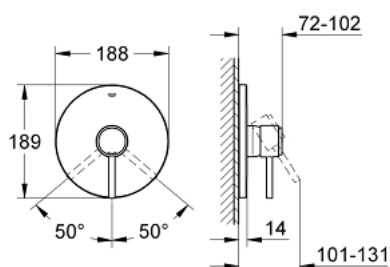

19 463 001 ATRIO BATERIE DUȘ MONOCOMANDĂ

DESCRIEREA PRODUSULUI

- Colour: cromat
- set pentru instalarea finală a codului
- 35 501
- 33 964
- fără corp încastrat
- suprafață GROHE LongLife
- etanșări garnitură și tijă
- ornament metalic
- fixare mascată

19 463 001 ATRIO BATERIE DUȘ MONOCOMANDĂ

PIESE DE SCHIMB , octombrie 2007 – now

- 1: Braț (Spare part-nr. 46634000)
- 2: Șild (Spare part-nr. 46587000)
- 3: capac (Spare part-nr. 02693000)
- 4: Limitator de temperatură (Spare part-nr. 46308000)*
- 5: Set extensie (Spare part-nr. 46191000)*
- 6: Set extensie (Spare part-nr. 46343000)*