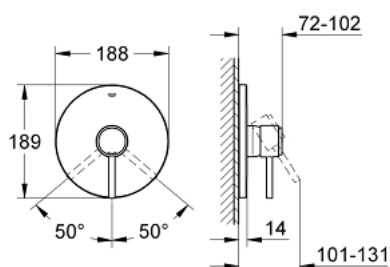

19 463 001 ATRIO BATERIE DUȘ MONOCOMANDĂ

DESCRIEREA PRODUSULUI

- Colour: cromat
- set pentru instalarea finală a codului
- 35 501
- 33 964
- fără corp încastrat
- suprafață GROHE LongLife
- etanșări garnitură și tijă
- ornament metalic
- fixare mascată

19 463 001 ATRIO BATERIE DUȘ MONOCOMANDĂ

PIESE DE SCHIMB , octombrie 2007 – now

1: Braț (Spare part-nr. 46634000)

2: Șild (Spare part-nr. 46587000)

3: capac (Spare part-nr. 02693000)

4: Limitator de temperatură (Spare part-nr. 46308000)*