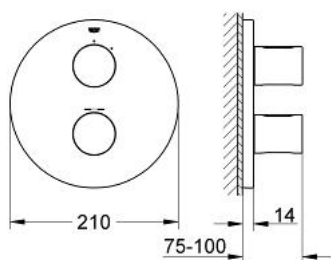

19 464 000 GROHTHERM 3000 COSMOPOLITAN BATERIE DUȘ CU TERMOSTAT

DESCRIEREA PRODUSULUI

- Colour: cromat
- set pentru instalarea finală a codului
- 34 211
- fără corp încastrat
- suprafață GROHE LongLife
- GROHE SafeStop - oprire de siguranță la 38°C
- volume handle
- FlowControl Button - One-button switch to full water flow
- rozetă cu element de etanșare a arborelui și fixare mascată GROHE FastFixation

19 464 000 GROHTHERM 3000 COSMOPOLITAN BATERIE DUȘ CU TERMOSTAT

PIESE DE SCHIMB , septembrie 2007 – now

1: Mâner (Spare part-nr. 47805000)

2: Șild (Spare part-nr. 47809000)

3: Oprire (Spare part-nr. 10093000)

4: Set-extindere 27,5 mm (Spare part-nr. 47200000)*

5: Mâner cu gradatii de temperatura (Spare part-nr. 47812000)*

* Optional accessories