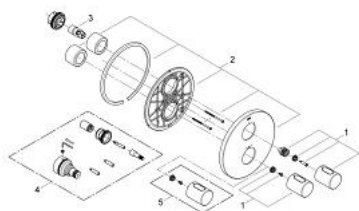

19 464 000 GROHTHERM 3000 COSMOPOLITAN BATERIE DUȘ CU TERMOSTAT

DESCRIEREA PRODUSULUI

- Colour: cromat
- set pentru instalarea finală a codului
- 34 211
- fără corp încastrat
- suprafață GROHE LongLife
- GROHE SafeStop - oprire de siguranță la 38°C
- volume handle
- FlowControl Button - One-button switch to full water flow
- rozetă cu element de etanșare a arborelui și fixare mascată GROHE FastFixation

19 464 000 GROHTHERM 3000 COSMOPOLITAN BATERIE DUȘ CU TERMOSTAT

PIESE DE SCHIMB , septembrie 2007 – now

1: Mâner (Spare part-nr. 47805000)

2: Șild (Spare part-nr. 47809000)

3: Oprire (Spare part-nr. 10093000)

4: Set-extindere 27,5 mm (Spare part-nr. 47200000)*

5: Mâner cu gradatii de temperatura (Spare part-nr. 47812000)*

* Optional accessories