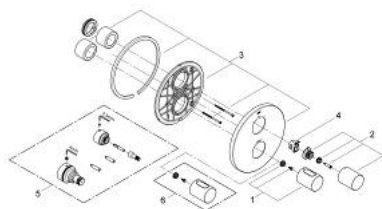

### DESCRIEREA PRODUSULUI

- Colour: cromat
- set pentru instalarea finală a codului
- 34 212
- fără corp încastrat
- suprafață GROHE LongLife
- GROHE SafeStop - oprire de siguranță la 38°C
- mâner Aquadimmer cu funcție multiplă
- - reglare a debitului
- rozetă cu element de etanșare a arborelui și fixare mascată GROHE FastFixation
- - comutator: cadă/duș

## 19 465 000 GROHTHERM 3000 COSMOPOLITAN BATERIE CADĂ TERMOSTATATĂ

**PIESE DE SCHIMB** , septembrie 2007 – now

- 1: Mâner (Spare part-nr. 47805000)
- 2: Shut-off handle (Spare part-nr. 47806000)
- 3: Șild (Spare part-nr. 47810000)
- 4: inel de închidere (Spare part-nr. 10089000)
- 5: Set-extindere 27,5 mm (Spare part-nr. 47201000)\*
- 6: Mâner cu gradatii de temperatura (Spare part-nr. 47812000)\*