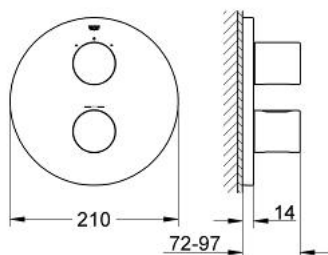

### DESCRIEREA PRODUSULUI

- Colour: cromat
- set pentru instalarea finală a codului
- 34 212
- fără corp încastrat
- suprafață GROHE LongLife
- GROHE SafeStop - oprire de siguranță la 38°C
- mâner Aquadimmer cu funcție multiplă
- - reglare a debitului
- rozetă cu element de etanșare a arborelui și fixare mascată GROHE FastFixation
- - comutator: cadă/duș

## 19 465 000 GROHTHERM 3000 COSMOPOLITAN BATERIE CADĂ TERMOSTATATĂ

**PIESE DE SCHIMB** , septembrie 2007 – now

- 1: Mâner (Spare part-nr. 47805000)
- 2: Shut-off handle (Spare part-nr. 47806000)
- 3: Șild (Spare part-nr. 47810000)
- 4: inel de închidere (Spare part-nr. 10089000)
- 5: Set-extindere 27,5 mm (Spare part-nr. 47201000)\*
- 6: Mâner cu gradatii de temperatura (Spare part-nr. 47812000)\*