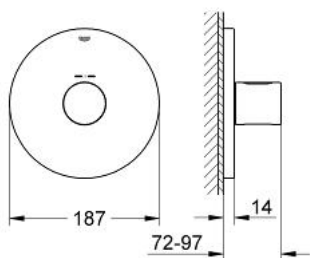

### DESCRIEREA PRODUSULUI

- Colour: cromat
- set pentru instalarea finală a codului
- 34 213
- 34 214
- rozetă cu element de etanșare a arborelui și fixare mascată GROHE FastFixation
- suprafață GROHE LongLife
- GROHE SafeStop - oprire de siguranță la 38°C
- limitare opțională de temperatură la 43°C GROHE SafeStop Plus inclusă
- fără corp încadrat

19 466 000 **GROHTHERM 3000 COSMOPOLITAN BATERIE CENTRALĂ CU TERMOSTAT**

**PIESE DE SCHIMB** , septembrie 2007 – now

1: Mâner (Spare part-nr. 47805000)

2: Șild (Spare part-nr. 47808000)

3: Set-extindere 27,5 mm (Spare part-nr. 47200000)\*