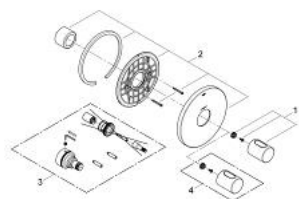

### DESCRIEREA PRODUSULUI

- Colour: cromat
- set pentru instalarea finală a codului
- 34 213
- 34 214
- rozetă cu element de etanșare a arborelui și fixare mascată GROHE FastFixation
- suprafață GROHE LongLife
- GROHE SafeStop - oprire de siguranță la 38°C
- limitare opțională de temperatură la 43°C GROHE SafeStop Plus inclusă
- fără corp încadrat

19 466 000 **GROHTHERM 3000 COSMOPOLITAN BATERIE CENTRALĂ CU TERMOSTAT**

**PIESE DE SCHIMB** , septembrie 2007 – now

1: Mâner (Spare part-nr. 47805000)

2: Șild (Spare part-nr. 47808000)

3: Set-extindere 27,5 mm (Spare part-nr. 47200000)\*